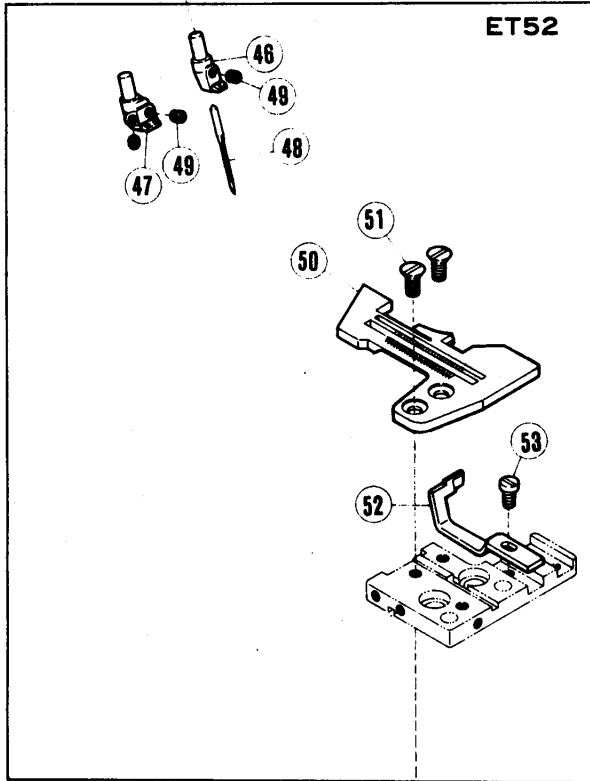

ET32
19 15 17

ET32.
二本針 ET52.
2-NDL ET52.
12

⑨ = E T 32-○○○/515、オーバーロック側に使用。
① = E T 32-○○○/516・E T 52-○○○/514は 2ヶ使用。

⑨ = for the overlock of ET32-○○○/515.
① = for the overlock of ET32-○○○/516 and for ET52-○○○/514. 2 pieces used.

針振り機構(2)

NEEDLE ERIVE MECHANISM(2)

REF. NO.	PART NO.	NAME	NAME	QT.
1	210529	イトチヨウシ(クミ)(キヨウ)	THREAD TENSION COMPLETE	1
2	208447	チヨウシナツト	POST NUT	1
3	208448	トメハ[○]イフ[○]	SPRING BUSHING	1
4	201037	アツシユクハ[○]ネ(キヨウ)	TENSION SPRING (HEAVY)	1
5	208450	イトチヨウシハ[○]ネケツ[○]サ[○]ラ	SPRING CUP	1
6	210319	チヨウシサ[○]ラ	DISC	2
7	208449	フエルト	FELT	1
8	5082A	チヨウシネ[○]ツ	SCREW STUD	1
9	210530	イトチヨウシ(クミ)(チヨウ)	THREAD TENSION COMPLETE	1
10	201086	アツシユクハ[○]ネ(チヨウ)	TENSION SPRING (MEDIUM)	1
11	202849	イトチヨウシタ[○]イ	TENSION GUIDE	1
12	210090	イトチヨウシタ[○]イ(2ネンハ[○]リヨウ)	TENSION GUIDE/2 NDL	1
13	210264	イトミチ/ハリイト(ミキ[○])	NEEDLE THREAD GUIDE RIGHT	1
14	5117	ヒラネシ[○]/C5	SCREW	1
15	211898	イトクリ/ハリイト	NEEDLE THREAD TAKEUP	1
16	1175-3	ヒラネシ[○]/C4	SCREW	2
17	210722	イトミチ/ハリイト(ナカ)	NEEDLE THREAD GUIDE CENTER	1
18	5117	ヒラネシ[○]/C5	SCREW	1
19	210313	イトミチ/ハリイト (ヒタ[○]リ)	NEEDLE THREAD GUIDE LEFT	1
20	5117	ヒラネシ[○]/C5	SCREW	1
21	211398	イトクリ/ハリイト	NEEDLE THREAD TAKEUP	1
22	211400	イトミチ/ハリイト(ナカ)	NEEDLE THREAD GUIDE CENTER	1
23	211399	イトミチ/ハリイト(ヒタ[○]リ)	NEEDLE THREAD GUIDE LEFT	1
24	210749	コチヨウシサ[○]ラ	NEEDLE THREAD RETAINER	1
25	210260	コチヨウシタ[○]イ	BRACKET	1
26	1229	ヒラネシ[○]/C3	SCREW	1
27	210750	コチヨウシサ[○]ラ ア[○]ナ[○]イ	GUIDE	1
28	210751	アツシユクハ[○]ネ	SPRING	1
29	202038	サ[○]カ[○]ネ	WASHER	1
30	XXXXXX	ハリト[○]メ	NEEDLE HOLDER	1
31	5292	トメネシ[○]/C3	SCREW	2
32	XXXXXX	ハリ	NEEDLE	1
33	5292	トメネシ[○]/C3	SCREW	2
34	XXXXXX	ハリイタ	NEEDLE PLATE	1
35	5484-HC	サ[○]ラネシ[○]	SCREW	2
36	210278	ハリウケ(マ[○]エ)/ニシ[○]ユウカ[○]ン	CHAINSTITCH NEEDLE GUARD FRONT	1
37	5328	ヒラネシ[○]/C4	SCREW	1
38	210277	ハリウケ ア[○]ラ[○]ケツ[○]ト	NEEDLE GUARD BRACKET	1
39	5002	ヒラネシ[○]/C5	SCREW	2
40	210279	ハリウケ(ウシロ)/ニシ[○]ユウカ[○]ン	CHAINSTITCH NEEDLE GUARD REAR	1
41	5492	ヒラネシ[○]	SCREW	2
42	210275	ハリウケ (ウシロ)	OVERLOCK NEEDLE GUARD REAR	1
43	5492	ヒラネシ[○]	SCREW	2
44	210276	ハリウケ (マ[○]エ)	OVERLOCK NEEDLE GUARD FRONT	1
45	5492	ヒラネシ[○]	SCREW	2
46	211358	ハリト[○]メ/1ネ[○]ンハリ	NEEDLE HOLDER/1-NEEDLE	1
47	XXXXXX	ハリト[○]メ/2ネ[○]ンハリ	NEEDLE HOLDER/2-NEEDLE	1
48	XXXXXX	ハリ	NEEDLE	1
49	5292	トメネシ[○]/C3	SCREW	1
50	XXXXXX	ハリイタ	NEEDLE PLATE	1
51	5484-HC	サ[○]ラネシ[○]	SCREW	2
52	XXXXXX	ハリウケ(マ[○]エ)	NEEDLE GUARD (FRONT)	1
53	5328	ヒラネシ[○]/C4	SCREW	1
54	210724	ハリウケ(ウシロ)/イト[○]ウシ[○]キ	NEEDLE GUARD (REAR)/MOVABLE	1
55	5501	ロツカクネシ[○]/C4	SCREW	1
56	210930	サ[○]カ[○]ネ	WASHER	1
57	211392	ハリイタ[○]ア[○]ラ[○]ケツ[○]ト(クミ)	BRACKET ASSEMBLY/NEEDLE PLATE	1
58	5357	ヒラネシ[○]/C9	SCREW	2
59	210922	ハリイタ[○]ウケ(クミ)	NEEDLE PLATE SUPPORT COMPLETE	1
60	5501	ロツカクネシ[○]/C4	SCREW	2
61	210898	サ[○]カ[○]ネ	WASHER	2
62	210923	ハリイタ[○]ウケ オ[○]サ[○]エ	GUIDE	1
63	1459	トメネシ[○]/C4	SCREW	1
64	212213	コチヨウシタ[○]イ	BRACKET	1
65	5600	ヒラネシ[○]	SCREW	1