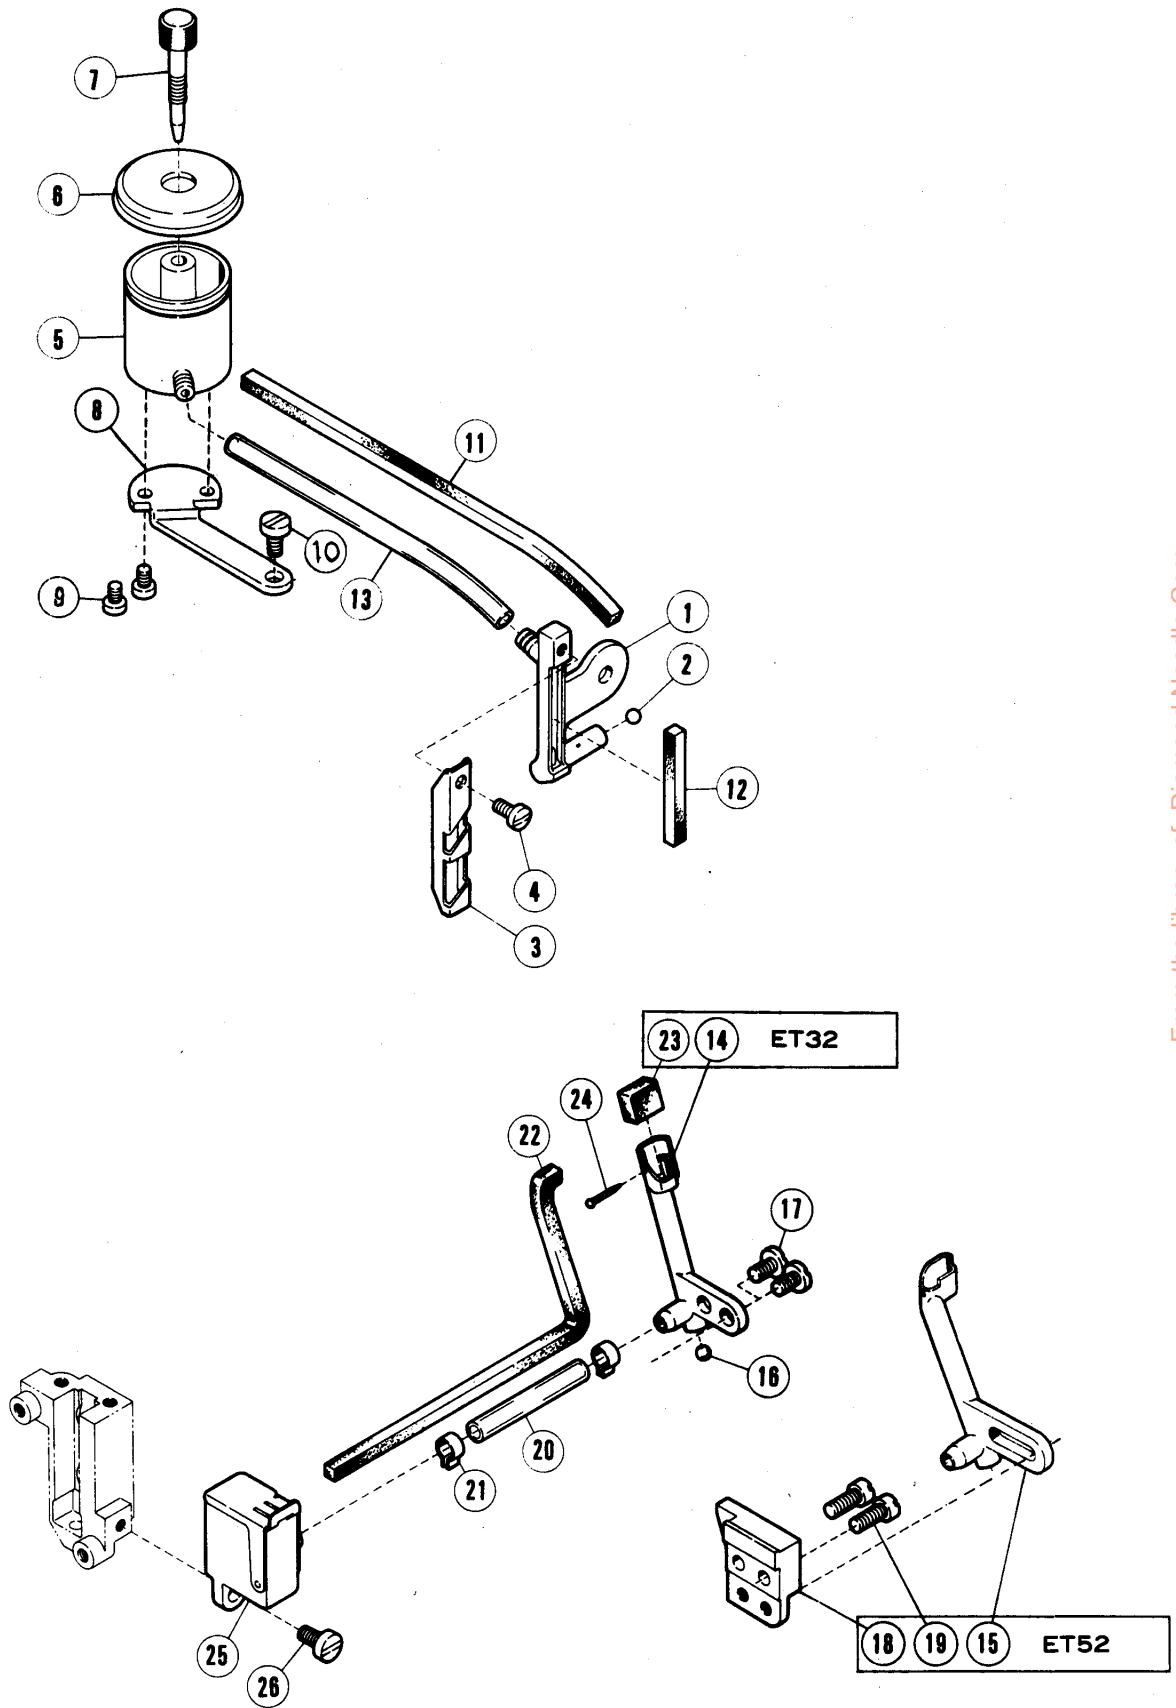

REF. NO.	PART NO.	メキシコ	NAME	QT.
1	211315-ME	ハリト*121*	NEEDLE THREAD LUBRICATOR	1
2	210214	ピコ	PLUG	1
3	211316	イトアツナイ	THREAD GUIDE	1
4	1202	ヒラネシ* /C4	SCREW	1
5	202476-1	シリコンタンク(ウイ)	SILICONE OIL RESERVOIR (UPPER)	1
6	202476-4	フタ	CAP	1
7	202476-3	1430ウチヨウセツホ*ウ	REGULATOR	1
8	211317	フ*ラケツト	BRACKET	1
9	1202	ヒラネシ* /C4	SCREW	2
10	5459	ヒラネシ* /C5	SCREW	1
11	204270	*12127イルト	OIL FELT	1
12	211318	*12127イルト	OIL FELT	1
13	211319	チ1-フ*	TUBE	1
14	210317	ハリ レイキヤク *	NEEDLE COOLER	1
15	210213	ハリ レイキヤク*	NEEDLE COOLER	1
16	210214	ピコ	PLUG	1
17	5091	ヒラネシ* /C5	SCREW	2
18	210215	フ*ラケツト	BRACKET/NEEDLE COOLER	1
19	5002	ヒラネシ* /C5	SCREW	2
20	211639	チ1-フ*	TUBE	1
21	202199	クランフ*	TUBE CLAMP	2
22	204270	*12127イルト	OIL FELT	1
23	204466	*12127イルト	OIL FELT	1
24	210766	トメピン	PIN	1
25	210539	シリコン タンク (クミ)(シタ)	SILICONE RESERVOIR COMPLETE	1
26	5459	ヒラネシ* /C5	SCREW	1