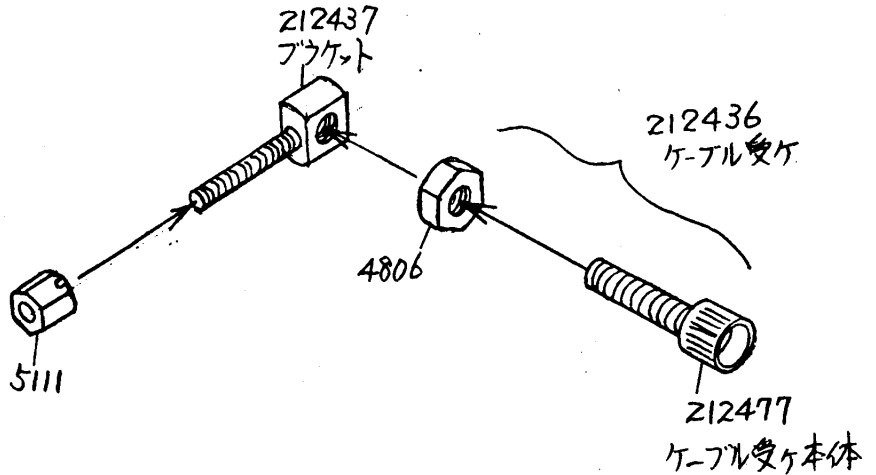

REF. NO.	PART NO.	メシヨク	NAME	QT.
1	905	カハ-	DUST COVER	1
2	326	アヲヲカク/1000CC	OIL CONTAINER/1000CC	1
3	132	アヲヲツシ	OILER	1
4	135A	シヨウコク	FUNNEL	1
5	178	シリコンオイル/50CC	CONTAINER/SILICONE OIL	1
6	391	レンチ/5MM	WRENCH/5MM	1
7	283	レンチ/6MM	WRENCH/6MM	1
8	284	レンチ/7MM	WRENCH/7MM	1
9	285	レンチ/8MM	WRENCH/8MM	1
10	322	キーレンチ/2.38MM	ALLEN KEY/2.38MM 3/32"	1
11	182	キーレンチ/3.17MM	ALLEN KEY/3.17MM	1
12	200	キーレンチ/4.76MM	ALLEN KEY/4.76MM	1
13	127	ドライバー-(大)	SCREWDRIVER (LARGE)	1
14	128	ドライバー-(中)	SCREWDRIVER (MEDIUM)	1
15	179	キーレンチドライバー-/1.56MM	ALLEN WRENCH	1
16	153	イットウシク	THREADING WIRE	1
17	131	ピンセット	TWEEZERS	1
18	414	キーレンチドライバー-/3.17MM	ALLEN WRENCH/3.17MM	1
20	478	ペダル	TREADLE	1
21	206233	オイルフィルター	OIL FILTER	1
22	XXXXXX	シタメス	LOWER KNIFE	1
23	XXXXXX	ハリ	NEEDLE	10
24	5292	ビス/C3	SCREW	2
25	123	アクセサリーボックス	ACCESSORY BOX	1

SHIRRING ATTACHMENT #212421

(excludes blade #212423 and #212422)

装置組番号 212421 (ブレード 212423, 212422 は含まず)

From the library of: Diamond Needle Corp