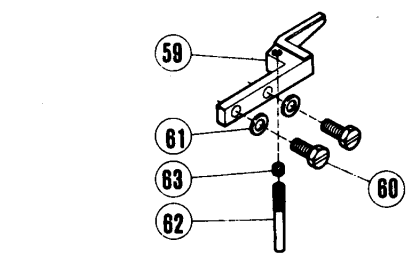

ET32
19 15 17

ET32.
二本針 ET52.
2-NDL ET52.
12

⑨ = E T 32-○○○/515、オーバーロック側に使用。
① = E T 32-○○○/516・E T 52-○○○/514は 2ヶ使用。

⑨ = for the overlock of ET32-○○○/515.
① = for the overlock of ET32-○○○/516 and for ET52-○○○/514. 2 pieces used.

針振り機構(2)

NEEDLE ERIVE MECHANISM(2)

REF. NO.	PART NO.	NAME	NAME	QT.
1	210529	イトチヨウシ(クミ)(キヨウ)	THREAD TENSION COMPLETE	1
2	208447	チヨウシナツト	POST NUT	1
3	208448	トメハ[○]イフ[○]	SPRING BUSHING	1
4	201037	アツシユクハ[○]ネ(キヨウ)	TENSION SPRING (HEAVY)	1
5	208450	イトチヨウシハ[○]ネケツ[○]サ[○]ラ	SPRING CUP	1
6	210319	チヨウシサ[○]ラ	DISC	2
7	208449	フエルト	FELT	1
8	5082A	チヨウシネ[○]ツ	SCREW STUD	1
9	210530	イトチヨウシ(クミ)(チヨウ)	THREAD TENSION COMPLETE	1
10	201086	アツシユクハ[○]ネ(チヨウ)	TENSION SPRING (MEDIUM)	1
11	202849	イトチヨウシタ[○]イ	TENSION GUIDE	1
12	210090	イトチヨウシタ[○]イ(2ネンハ[○]リヨウ)	TENSION GUIDE/2 NDL	1
13	210264	イトミチ/ハリイト(ミキ[○])	NEEDLE THREAD GUIDE RIGHT	1
14	5117	ヒラネシ[○]/C5	SCREW	1
15	211898	イトクリ/ハリイト	NEEDLE THREAD TAKEUP	1
16	1175-3	ヒラネシ[○]/C4	SCREW	2
17	210722	イトミチ/ハリイト(ナカ)	NEEDLE THREAD GUIDE CENTER	1
18	5117	ヒラネシ[○]/C5	SCREW	1
19	210313	イトミチ/ハリイト (ヒタ[○]リ)	NEEDLE THREAD GUIDE LEFT	1
20	5117	ヒラネシ[○]/C5	SCREW	1
21	211398	イトクリ/ハリイト	NEEDLE THREAD TAKEUP	1
22	211400	イトミチ/ハリイト(ナカ)	NEEDLE THREAD GUIDE CENTER	1
23	211399	イトミチ/ハリイト(ヒタ[○]リ)	NEEDLE THREAD GUIDE LEFT	1
24	210749	コチヨウシサ[○]ラ	NEEDLE THREAD RETAINER	1
25	210260	コチヨウシタ[○]イ	BRACKET	1
26	1229	ヒラネシ[○]/C3	SCREW	1
27	210750	コチヨウシサ[○]ラ ア[○]ナ[○]イ	GUIDE	1
28	210751	アツシユクハ[○]ネ	SPRING	1
29	202038	サ[○]カ[○]ネ	WASHER	1
30	XXXXXX	ハリト[○]メ	NEEDLE HOLDER	1
31	5292	トメネシ[○]/C3	SCREW	2
32	XXXXXX	ハリ	NEEDLE	1
33	5292	トメネシ[○]/C3	SCREW	2
34	XXXXXX	ハリイタ	NEEDLE PLATE	1
35	5484-HC	サ[○]ラネシ[○]	SCREW	2
36	210278	ハリウケ(マ[○]エ)/ニシ[○]ユウカ[○]ン	CHAINSTITCH NEEDLE GUARD FRONT	1
37	5328	ヒラネシ[○]/C4	SCREW	1
38	210277	ハリウケ ア[○]ラ[○]ケツ[○]ト	NEEDLE GUARD BRACKET	1
39	5002	ヒラネシ[○]/C5	SCREW	2
40	210279	ハリウケ(ウシロ)/ニシ[○]ユウカ[○]ン	CHAINSTITCH NEEDLE GUARD REAR	1
41	5492	ヒラネシ[○]	SCREW	2
42	210275	ハリウケ (ウシロ)	OVERLOCK NEEDLE GUARD REAR	1
43	5492	ヒラネシ[○]	SCREW	2
44	210276	ハリウケ (マ[○]エ)	OVERLOCK NEEDLE GUARD FRONT	1
45	5492	ヒラネシ[○]	SCREW	2
46	211358	ハリト[○]メ/1ネ[○]ンハリ	NEEDLE HOLDER/1-NEEDLE	1
47	XXXXXX	ハリト[○]メ/2ネ[○]ンハリ	NEEDLE HOLDER/2-NEEDLE	1
48	XXXXXX	ハリ	NEEDLE	1
49	5292	トメネシ[○]/C3	SCREW	1
50	XXXXXX	ハリイタ	NEEDLE PLATE	1
51	5484-HC	サ[○]ラネシ[○]	SCREW	2
52	XXXXXX	ハリウケ(マ[○]エ)	NEEDLE GUARD (FRONT)	1
53	5328	ヒラネシ[○]/C4	SCREW	1
54	210724	ハリウケ(ウシロ)/イト[○]ウシ[○]キ	NEEDLE GUARD (REAR)/MOVABLE	1
55	5501	ロツカクネシ[○]/C4	SCREW	1
56	210930	サ[○]カ[○]ネ	WASHER	1
57	211392	ハリイタ[○]ア[○]ラ[○]ケツ[○]ト(クミ)	BRACKET ASSEMBLY/NEEDLE PLATE	1
58	5357	ヒラネシ[○]/C9	SCREW	2
59	210922	ハリイタ[○]ウケ(クミ)	NEEDLE PLATE SUPPORT COMPLETE	1
60	5501	ロツカクネシ[○]/C4	SCREW	2
61	210898	サ[○]カ[○]ネ	WASHER	2
62	210923	ハリイタ[○]ウケ オ[○]サ[○]エ	GUIDE	1
63	1459	トメネシ[○]/C4	SCREW	1
64	212213	コチヨウシタ[○]イ	BRACKET	1
65	5600	ヒラネシ[○]	SCREW	1