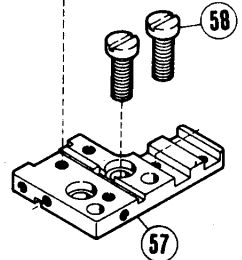

ET32
19 15 17

ET32.
二本針 ET52.
2-NDL ET52.
12

⑨ = E T 32-○○○/515、オーバーロック側に使用。
① = E T 32-○○○/516・E T 52-○○○/514は 2ヶ使用。

⑨ = for the overlock of ET32-○○○/515.
① = for the overlock of ET32-○○○/516 and for ET52-○○○/514. 2 pieces used.

針振り機構(2)

NEEDLE ERIVE MECHANISM(2)

REF. NO.	PART NO.	NAME	NAME	QT.
1	210529	イトチヨウシ(クミ)(キヨウ)	THREAD TENSION COMPLETE	1
2	208447	チヨウシナツト	POST NUT	1
3	208448	トメハ[○]イフ[○]	SPRING BUSHING	1
4	201037	アツシユクハ[○]ネ(キヨウ)	TENSION SPRING (HEAVY)	1
5	208450	イトチヨウシハ[○]ネケツ[○]サ[○]ラ	SPRING CUP	1
6	210319	チヨウシサ[○]ラ	DISC	2
7	208449	フエルト	FELT	1
8	5082A	チヨウシネ[○]ツ	SCREW STUD	1
9	210530	イトチヨウシ(クミ)(チヨウ)	THREAD TENSION COMPLETE	1
10	201086	アツシユクハ[○]ネ(チヨウ)	TENSION SPRING (MEDIUM)	1
11	202849	イトチヨウシタ[○]イ	TENSION GUIDE	1
12	210090	イトチヨウシタ[○]イ(2ネンハ[○]リヨウ)	TENSION GUIDE/2 NDL	1
13	210264	イトミチ/ハリイト(ミキ[○])	NEEDLE THREAD GUIDE RIGHT	1
14	5117	ヒラネシ[○]/C5	SCREW	1
15	211898	イトクリ/ハリイト	NEEDLE THREAD TAKEUP	1
16	1175-3	ヒラネシ[○]/C4	SCREW	2
17	210722	イトミチ/ハリイト(ナカ)	NEEDLE THREAD GUIDE CENTER	1
18	5117	ヒラネシ[○]/C5	SCREW	1
19	210313	イトミチ/ハリイト (ヒタ[○]リ)	NEEDLE THREAD GUIDE LEFT	1
20	5117	ヒラネシ[○]/C5	SCREW	1
21	211398	イトクリ/ハリイト	NEEDLE THREAD TAKEUP	1
22	211400	イトミチ/ハリイト(ナカ)	NEEDLE THREAD GUIDE CENTER	1
23	211399	イトミチ/ハリイト(ヒタ[○]リ)	NEEDLE THREAD GUIDE LEFT	1
24	210749	コチヨウシサ[○]ラ	NEEDLE THREAD RETAINER	1
25	210260	コチヨウシタ[○]イ	BRACKET	1
26	1229	ヒラネシ[○]/C3	SCREW	1
27	210750	コチヨウシサ[○]ラ ア[○]ナ[○]イ	GUIDE	1
28	210751	アツシユクハ[○]ネ	SPRING	1
29	202038	サ[○]カ[○]ネ	WASHER	1
30	XXXXXX	ハリト[○]メ	NEEDLE HOLDER	1
31	5292	トメネシ[○]/C3	SCREW	2
32	XXXXXX	ハリ	NEEDLE	1
33	5292	トメネシ[○]/C3	SCREW	2
34	XXXXXX	ハリイタ	NEEDLE PLATE	1
35	5484-HC	サ[○]ラネシ[○]	SCREW	2
36	210278	ハリウケ(マ[○]エ)/ニシ[○]ユウカ[○]ン	CHAINSTITCH NEEDLE GUARD FRONT	1
37	5328	ヒラネシ[○]/C4	SCREW	1
38	210277	ハリウケ ア[○]ラ[○]ケツ[○]ト	NEEDLE GUARD BRACKET	1
39	5002	ヒラネシ[○]/C5	SCREW	2
40	210279	ハリウケ(ウシロ)/ニシ[○]ユウカ[○]ン	CHAINSTITCH NEEDLE GUARD REAR	1
41	5492	ヒラネシ[○]	SCREW	2
42	210275	ハリウケ (ウシロ)	OVERLOCK NEEDLE GUARD REAR	1
43	5492	ヒラネシ[○]	SCREW	2
44	210276	ハリウケ (マ[○]エ)	OVERLOCK NEEDLE GUARD FRONT	1
45	5492	ヒラネシ[○]	SCREW	2
46	211358	ハリト[○]メ/1ネ[○]ンハリ	NEEDLE HOLDER/1-NEEDLE	1
47	XXXXXX	ハリト[○]メ/2ネ[○]ンハリ	NEEDLE HOLDER/2-NEEDLE	1
48	XXXXXX	ハリ	NEEDLE	1
49	5292	トメネシ[○]/C3	SCREW	1
50	XXXXXX	ハリイタ	NEEDLE PLATE	1
51	5484-HC	サ[○]ラネシ[○]	SCREW	2
52	XXXXXX	ハリウケ(マ[○]エ)	NEEDLE GUARD (FRONT)	1
53	5328	ヒラネシ[○]/C4	SCREW	1
54	210724	ハリウケ(ウシロ)/イト[○]ウシ[○]キ	NEEDLE GUARD (REAR)/MOVABLE	1
55	5501	ロツカクネシ[○]/C4	SCREW	1
56	210930	サ[○]カ[○]ネ	WASHER	1
57	211392	ハリイタ[○]ア[○]ラ[○]ケツ[○]ト(クミ)	BRACKET ASSEMBLY/NEEDLE PLATE	1
58	5357	ヒラネシ[○]/C9	SCREW	2
59	210922	ハリイタ[○]ウケ(クミ)	NEEDLE PLATE SUPPORT COMPLETE	1
60	5501	ロツカクネシ[○]/C4	SCREW	2
61	210898	サ[○]カ[○]ネ	WASHER	2
62	210923	ハリイタ[○]ウケ オ[○]サ[○]エ	GUIDE	1
63	1459	トメネシ[○]/C4	SCREW	1
64	212213	コチヨウシタ[○]イ	BRACKET	1
65	5600	ヒラネシ[○]	SCREW	1