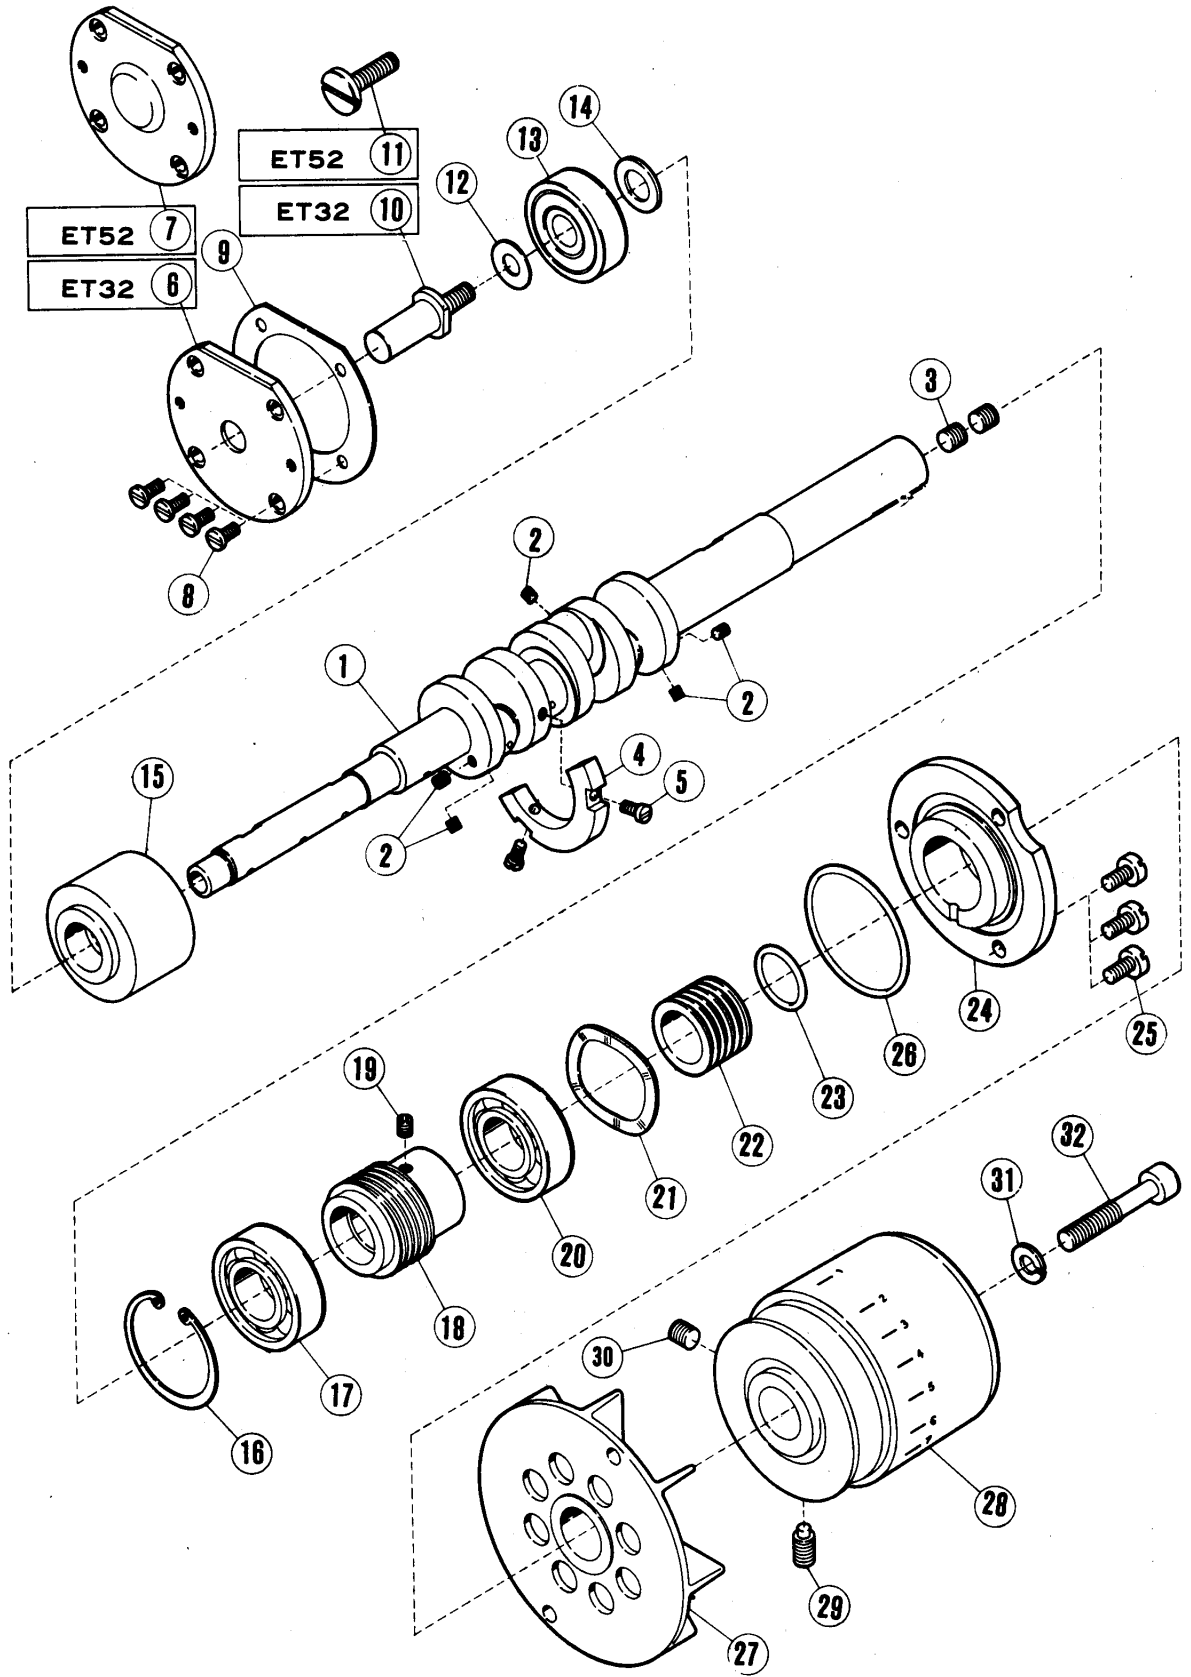

クランクシャフト機構

CRANKSHAFT DRIVE MECHANISM

REF. NO.	PART NO.	名	NAME	QT.
1	210228-PB	クランクシャフト	CRANKSHAFT	1
2	1459	トメネジ/C4	SCREW	5
3	1448	トメネジ/C9	SCREW	2
4	210062	バランスウエイト	BALANCE WEIGHT	1
5	5029	ヒラネジ/C3	SCREW	2
6	204881	ハウジング	HOUSING	1
7	204737	ハウジング	HOUSING	1
8	5328	ヒラネジ	SCREW	4
9	204319	ガスケット	GASKET	1
10	204873	クランクシャフト延長	CRANKSHAFT EXTENSION	1
11	5497	ヒラネジ/C8	SCREW	1
12	204520	ワッシャー	WASHER	1
13	204010	ボールベアリング	BALL BEARING	1
14	204789	ワッシャー	THRUST WASHER	1
15	211533	ブッシュ	BUSHING	1
16	211527	リング	RING	1
17	211525	ボールベアリング	BALL BEARING	1
18	211530	ワーム	WORM	1
19	5461	トメネジ/C5	SCREW	1
20	211526	ボールベアリング	BALL BEARING	1
21	211529	フラットスプリング	FLAT SPRING	1
22	210056	オイルシール	OIL SEAL	1
23	211057	Oリング	O RING	1
24	211528	ボールベアリングリテーナ	RETAINER	1
25	5117	ヒラネジ/C5	SCREW	3
26	210055	Oリング	O RING	1
27	210058	ファン	COOLING FAN	1
28	211345-HD	マシンプーリー	MACHINE PULLEY	1
29	5523	ピンネジ/C9	PIN-SCREW	1
30	5050	トメネジ/C9	SCREW	1
31	204293	ワッシャー	WASHER	1
32	5522	ヒラネジ/C9	SCREW	1