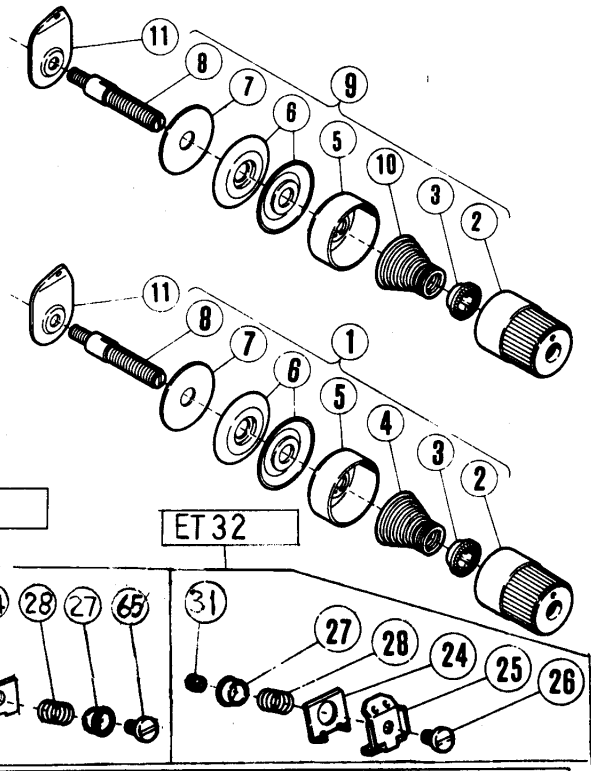

クランクシャフト機構

CRANKSHAFT DRIVE MECHANISM

REF. NO.	PART NO.	名	NAME	QT.
1	210228-PB	クランクシャフト	CRANKSHAFT	1
2	1459	トメネジ/C4	SCREW	5
3	1448	トメネジ/C9	SCREW	2
4	210062	バランスウエイト	BALANCE WEIGHT	1
5	5029	ヒラネジ/C3	SCREW	2
6	204881	ハウジング	HOUSING	1
7	204737	ハウジング	HOUSING	1
8	5328	ヒラネジ	SCREW	4
9	204319	ガスケット	GASKET	1
10	204873	クランクシャフト延長	CRANKSHAFT EXTENSION	1
11	5497	ヒラネジ/C8	SCREW	1
12	204520	ワッシャー	WASHER	1
13	204010	ボールベアリング	BALL BEARING	1
14	204789	ワッシャー	THRUST WASHER	1
15	211533	ブッシュ	BUSHING	1
16	211527	リング	RING	1
17	211525	ボールベアリング	BALL BEARING	1
18	211530	ワーム	WORM	1
19	5461	トメネジ/C5	SCREW	1
20	211526	ボールベアリング	BALL BEARING	1
21	211529	フラットスプリング	FLAT SPRING	1
22	210056	オイルシール	OIL SEAL	1
23	211057	Oリング	O RING	1
24	211528	ボールベアリングリテーナ	RETAINER	1
25	5117	ヒラネジ/C5	SCREW	3
26	210055	Oリング	O RING	1
27	210058	ファン	COOLING FAN	1
28	211345-HD	マシンプーリー	MACHINE PULLEY	1
29	5523	ピンネジ/C9	PIN-SCREW	1
30	5050	トメネジ/C9	SCREW	1
31	204293	ワッシャー	WASHER	1
32	5522	ヒラネジ/C9	SCREW	1

ET32
19 15 17

ET32.
二本針 ET52.
2-NDL ET52.
12

⑨ = E T 32-○○○/515、オーバーロック側に使用。
① = E T 32-○○○/516・E T 52-○○○/514は 2ヶ使用。

⑨ = for the overlock of ET32-○○○/515.
① = for the overlock of ET32-○○○/516 and for ET52-○○○/514. 2 pieces used.