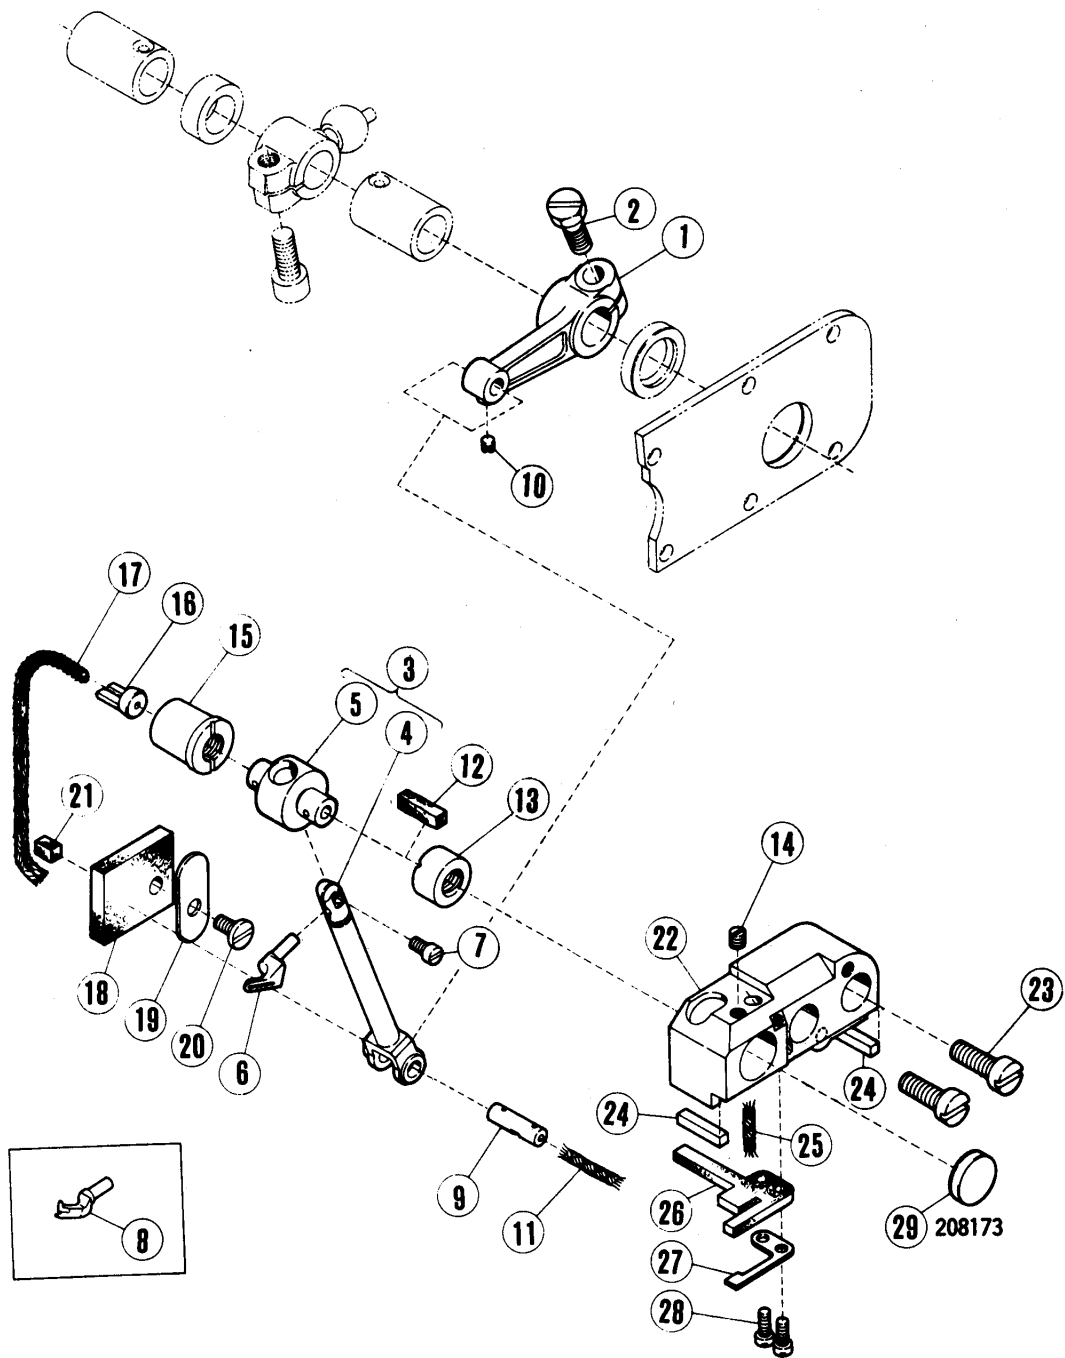

上ルーパ-機構(2)

UPPER LOOPER DRIVE MECHANISM(2)

REF. NO.	PART NO.	NAME	QT.
	7th 11th 3rd	メイゾク	
1	211655	上ルーパ-ノウルーパ-	1
2	5284	ロツカクネジ^メ/C9	1
3	211926	ウルーパ-ノウルーパ-タ^メイ(ク^レ)	1
4	211654	ウルーパ-ノウルーパ-タ^メイ	1
5	210107	ウルーパ-ノウルーパ- ア^ンタイ	1
6	211719	ウルーパ-	1
7	1998-2	ヒラネジ^メ/C4	1
8	211845	ス^{プレ}ダ-	1
9	210105	ハ^イコウヒ^ン	1
10	5292	トメネジ^メ/C3	1
11	202175	オ^{イル}ウ^ィク	1
12	204274	オ^{イル}フェ^{ルト}	1
13	210109	ブ^シング(フ^ロント)	1
14	5408	トメネジ^メ/C3	1
15	210110	ブ^シング	1
16	210111	オ^{イル}リ^{リース}プ^{ラグ}	1
17	202174	オ^{イル}ウ^ィク	1
18	210112	オ^{イル}フェ^{ルト}	1
19	210113	セ^{ット}プレート	1
20	4009-1	ヒラネジ^メ/C5	1
21	210721	オ^{イル}フェ^{ルト}	1
22	210108	ウルーパ-ノウルーパ- タ^メイ	1
23	5282	ヒラネジ^メ/C9	2
24	210118	ガ^シケット	2
25	202175	オ^{イル}ウ^ィク	1
26	210114	オ^{イル}フェ^{ルト}	1
27	210115	セ^{ット}プレート	1
28	5012	ヒラネジ^メ/C3	2