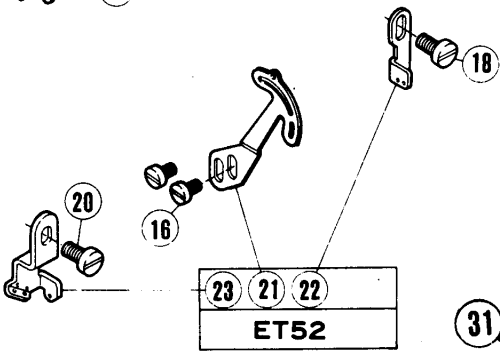

クランクシャフト機構

CRANKSHAFT DRIVE MECHANISM

REF. NO.	PART NO.	名	NAME	QT.
1	210228-PB	クランクシャフト	CRANKSHAFT	1
2	1459	トメネジ/C4	SCREW	5
3	1448	トメネジ/C9	SCREW	2
4	210062	バランスウエイト	BALANCE WEIGHT	1
5	5029	ヒラネジ/C3	SCREW	2
6	204881	ハウジング	HOUSING	1
7	204737	ハウジング	HOUSING	1
8	5328	ヒラネジ	SCREW	4
9	204319	ガスケット	GASKET	1
10	204873	クランクシャフト延長	CRANKSHAFT EXTENSION	1
11	5497	ヒラネジ/C8	SCREW	1
12	204520	ワッシャー	WASHER	1
13	204010	ボールベアリング	BALL BEARING	1
14	204789	ワッシャー	THRUST WASHER	1
15	211533	ブッシュ	BUSHING	1
16	211527	リング	RING	1
17	211525	ボールベアリング	BALL BEARING	1
18	211530	ワーム	WORM	1
19	5461	トメネジ/C5	SCREW	1
20	211526	ボールベアリング	BALL BEARING	1
21	211529	フラットスプリング	FLAT SPRING	1
22	210056	オイルシール	OIL SEAL	1
23	211057	Oリング	O RING	1
24	211528	ボールベアリングリテーナ	RETAINER	1
25	5117	ヒラネジ/C5	SCREW	3
26	210055	Oリング	O RING	1
27	210058	ファン	COOLING FAN	1
28	211345-HD	マシンプーリー	MACHINE PULLEY	1
29	5523	ピンネジ/C9	PIN-SCREW	1
30	5050	トメネジ/C9	SCREW	1
31	204293	ワッシャー	WASHER	1
32	5522	ヒラネジ/C9	SCREW	1

ET32
19 15 17

ET32.
二本針 ET52.
2-NDL ET52.
12

⑨ = E T 32-○○○/515、オーバーロック側に使用。
① = E T 32-○○○/516・E T 52-○○○/514は 2ヶ使用。

⑨ = for the overlock of ET32-○○○/515.
① = for the overlock of ET32-○○○/516 and for ET52-○○○/514. 2 pieces used.