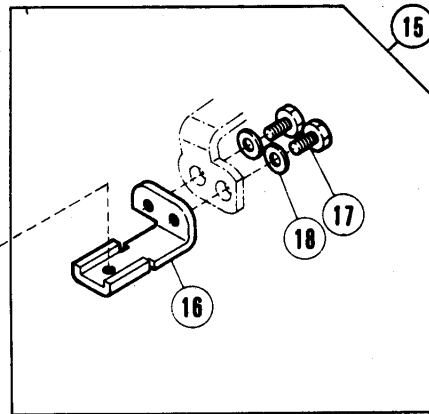

23 ~ 29; ETB52-350BC, 351BC 専用
Only