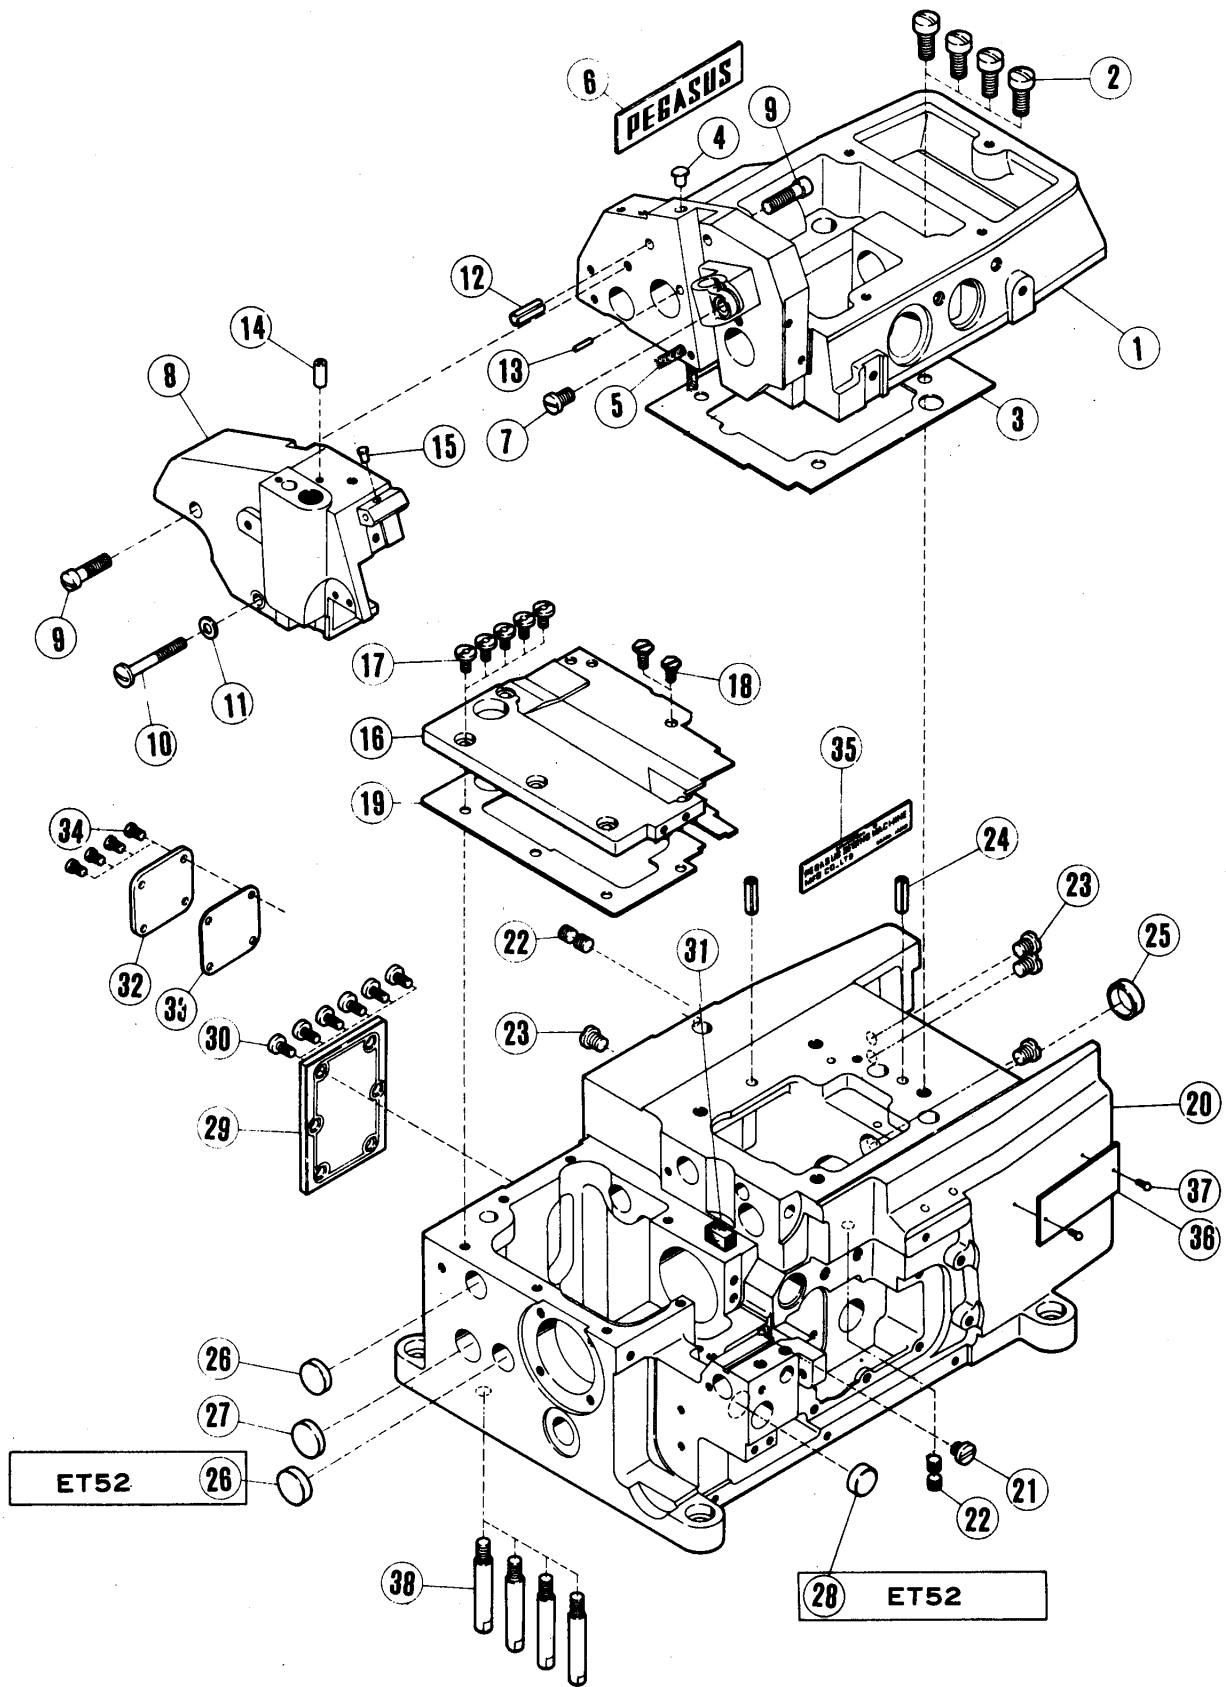

ET SERIES

—ETF52.32 ETB52.32—

PEGASUS[®]

目次	頁
アームベッド機構	2 ~ 3
カバー機構(1)	4 ~ 5
カバー機構(2)	6 ~ 7
クランクシャフト機構	8 ~ 9
針振り機構(1)	10 ~ 11
針振り機構(2)	12 ~ 13
上ルーバー機構(1)	14 ~ 15
上ルーバー機構(2)	16 ~ 17
下ルーバー機構	18 ~ 19
ET32二重環ルーバー機構(1)	20 ~ 21
ET32二重環ルーバー機構(2)	22 ~ 23
送り機構(1)	24 ~ 25
送り機構(2)	26 ~ 27
上下メス機構	28 ~ 29
押工機構 E T F	30 ~ 31
押工機構 E T B	46 ~ 47
上送り機構(1)	30 ~ 31
上送り機構(2)	32 ~ 33
給油機構	34 ~ 35
アタッチメント(1)/H. R. 装置	36 ~ 37
アタッチメント(2)	38 ~ 39
付属品	40 ~ 41
E T F ゲージパーツ	44 ~ 45
E T B ゲージパーツ	46 ~ 49
シャーリングアタッチメント	42 ~ 43
押工機構装置	48
部品番号インデックス	50 ~ 52

TABLE OF CONTENTS	Page
Machine bed frame	2 ~ 3
Cover(1)	4 ~ 5
Cover(2)	6 ~ 7
Crankshaft mechanism	8 ~ 9
Needle drive mechanism(1)	10 ~ 11
Needle drive mechanism(2)	12 ~ 13
Upper looper drive mechanism(1)	14 ~ 15
Upper looper drive mechanism(2)	16 ~ 17
Lower looper drive mechanism	18 ~ 19
ET32 chainstitch looper drive mechanism(1)	20 ~ 21
ET32 chainstitch looper drive mechanism(2)	22 ~ 23
Feed mechanism(1)	24 ~ 25
Feed mechanism(2)	26 ~ 27
Knife drive mechanism	28 ~ 29
Presser foot mechanism E T F	30 ~ 31
Presser foot mechanism E T B	46 ~ 47
Top feed mechanism	30 ~ 31
Top feed mechanism	32 ~ 33
Lubricating mechanism	34 ~ 35
Attachment(1)/HR device	36 ~ 37
Attachment(2)	38 ~ 39
Accessories	40 ~ 41
E T F gauge parts	42 ~ 45
E T B gauge parts	46 ~ 49
SHIRRING ATTACHMENT	42 ~ 43
Foot Lifter	48
Part number index	50 ~ 52