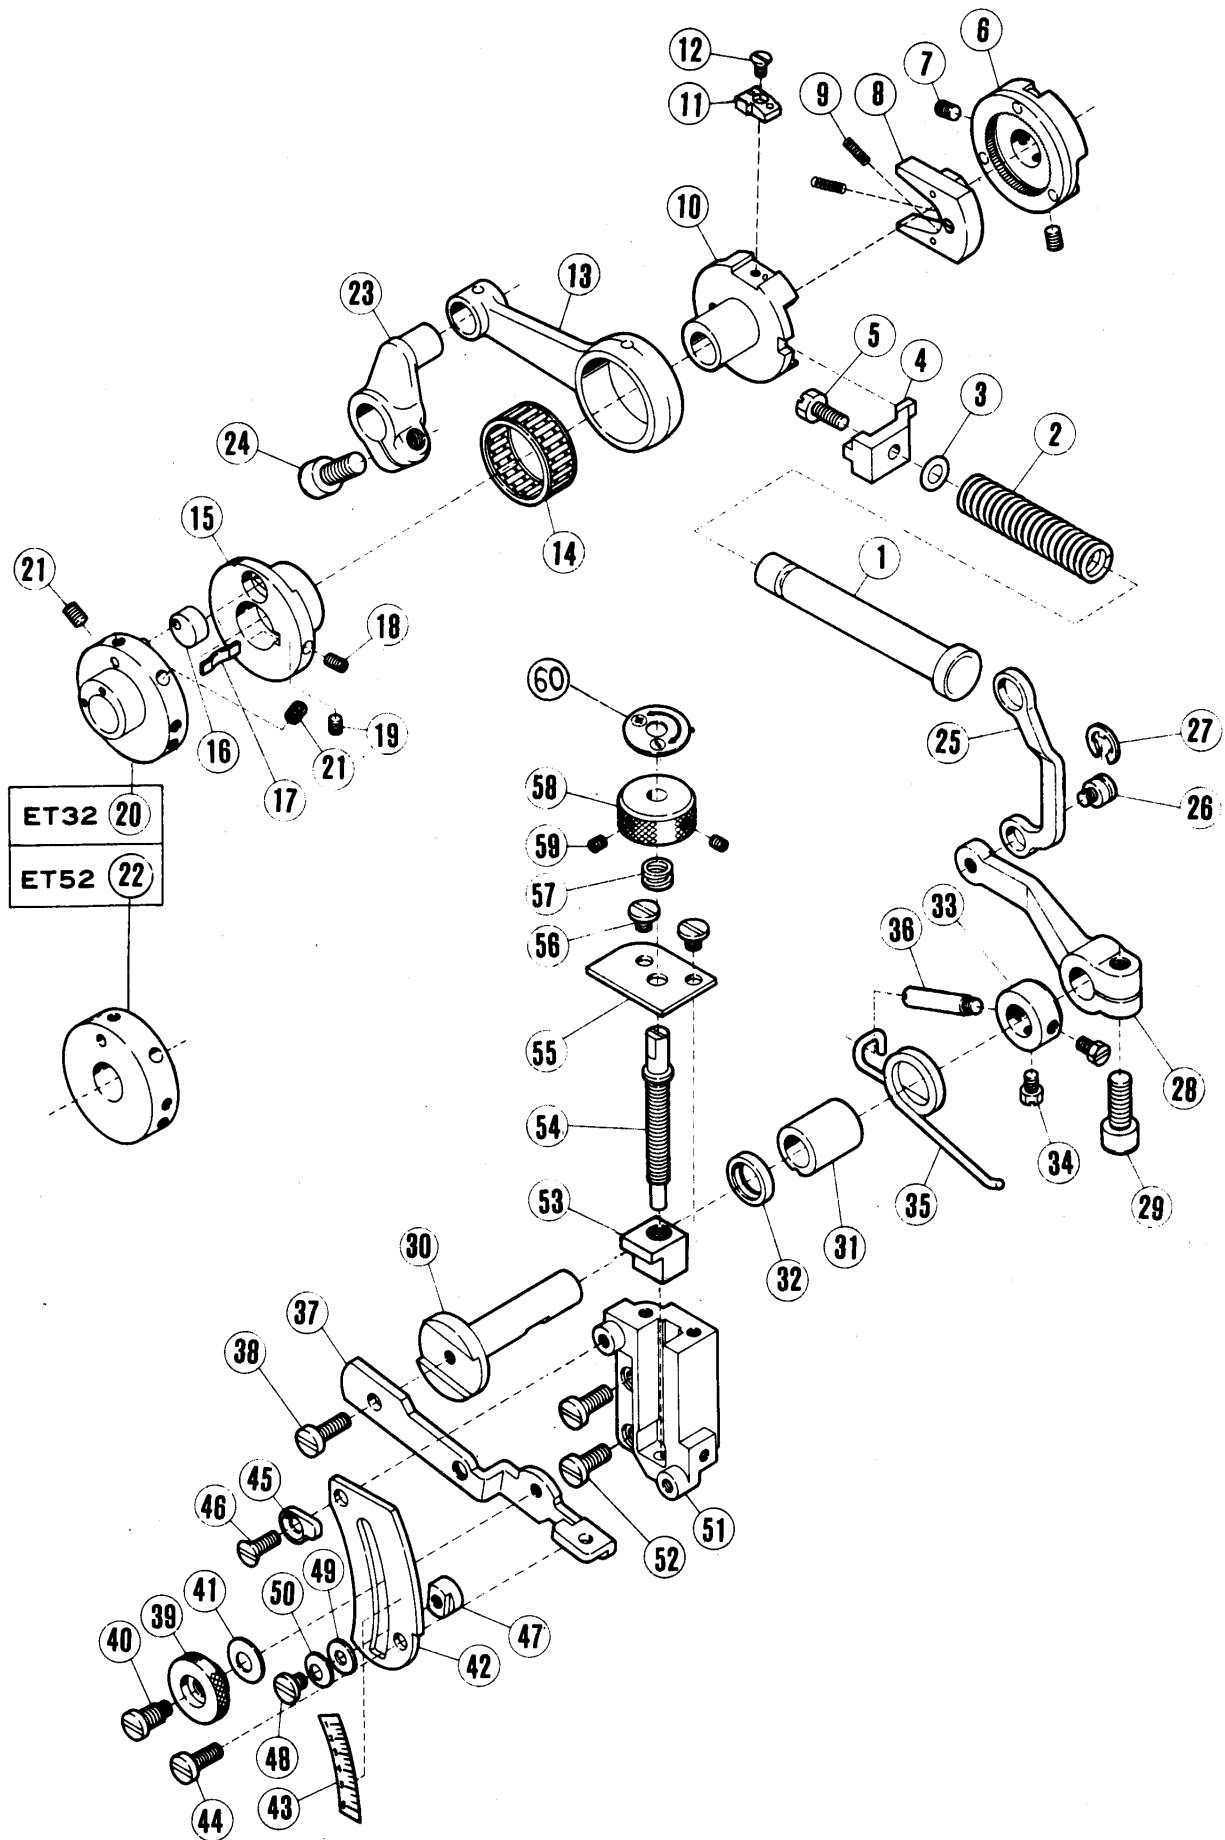

送り機構(1)

FEED MECHANISM(1)

REF. NO.	PART NO. 7th ハnd ン	メ^{ch}シヨク	NAME	QT.
1	210137	プ^{sh}ツシ^u 本^{ut}タン	PUSH BUTTON	1
2	210139	ア^{sp}ツシ^uツ^uハ^{sp}ネ	SPRING	1
3	204185	オ^oキ^oリ^oン^gク^o	O RING	1
4	210138	スstツstハst〇st-/オ^oク^oリ^oチ^oヨ^oウ^oセ^oツ^oエ^oキ^oセ^oン	STOPPER	1
5	2193	ロ^{ro}ツ^{ro}カ^{ro}ク^{ro}ネ^{ro}シ^{ro}〇^{ro}/C5	SCREW	1
6	210136	オ^oク^oリ^oチ^oヨ^oウ^oセ^oツ^oラ^oチ^oエ^oツ^oト^oキ^oル^o(ク^oミ)	RATCHET WHEEL COMPLETE	1
7	5461	ト^{to}メ^{to}ネ^{to}シ^{to}〇^{to}/C5	SCREW	2
8	208411	ラ^{ra}チ^{ra}エ^{ra}ツ^{ra}(ク^{ra}ミ)	RATCHET COMPLETE	1
9	208415	ア^{sp}ツシ^uツ^uハ^{sp}ネ	SPRING	2
10	211802	エ^eキ^eセ^eン/オ^oク^oリ^oチ^oヨ^oウ^oセ^oツ	ECCENTRIC/FEED REGULATING	1
11	211804	スstツstハst〇st	STOPPER	1
12	5437	ツ^{ts}ラ^{ts}ネ^{ts}シ^{ts}〇^{ts}	SCREW	1
13	210140	ロ^{ro}ツ^{ro}ク^{ro}/オ^oク^oリ	CONNECTION/FEED DRIVE	1
14	204084	ニⁿⁱ-ト^{to}キ^oル^o〇^oア^oリ^oン^gク^o	NEEDLE BEARING	1
15	210127	エ^eキ^eセ^eン/オ^oク^oリ	FEED ECCENTRIC	1
16	210129	エ^eキ^eセ^eンア^oン^oソ^oイ	GUIDE/FEED ECCENTRIC	1
17	210130	イⁱダⁱハⁱネ	SPRING	1
18	5427	ト^{to}メ^{to}ネ^{to}シ^{to}〇^{to}/C3	SCREW	1
19	5292	ト^{to}メ^{to}ネ^{to}シ^{to}〇^{to}/C3	SCREW	1
20	210282	エ^eキ^eセ^eン/ル^o-ハ^o〇^o-セ^oン^oツ^oカ	LOOPER AVOID ECCENTRIC	1
21	5461	ト^{to}メ^{to}ネ^{to}シ^{to}〇^{to}/C5	SCREW	2
22	210128	エ^eキ^eセ^eン^oト^oキ^oル^oア^oイ	FEED ECCENTRIC RETAINER	1
23	210141	ク^{ku}ラ^{ku}ン^{ku}ク^{ku}/オ^oク^oリ	CRANK/FEED DRIVE	1
24	5457	ヒ^{hi}ラ^{hi}ネ^{hi}シ^{hi}〇^{hi}/C9	SCREW	1
25	210161	リ^{ri}ン^{ri}ク^{ri}/ツ^{ts}ト^{ts}〇^{ts}ウ^oチ^oヨ^oウ^oセ^oツ	LINK/DIFF. FEED REGULATING	1
26	5316	ツ^{ts}ア^{ts}ン^{ts}ツ^{ts}キ^{ts}ネ^{ts}シ^{ts}〇^{ts}/C5	SCREW	1
27	202522	ト^{to}メ^{to}	RING	1
28	210162	レ^{le}ハ^{le}〇^{le}-/ツ^{ts}ト^{ts}〇^{ts}ウ^oチ^oヨ^oウ^oセ^oツ(ミ^{mi}キ^o)	RIGHT LEVER/DIFF. FEED REG.	1
29	5457	ヒ^{hi}ラ^{hi}ネ^{hi}シ^{hi}〇^{hi}/C9	SCREW	1
30	210163	シ^{si}ア^{si}ク^{si}/ツ^{ts}ト^{ts}〇^{ts}ウ^oチ^oヨ^oウ^oセ^oツ	SHAFT/DIFF. FEED REGULATING	1
31	210164	ブ^{bu}ツ^{bu}シ^u	BUSHING	1
32	204052A	オ^oイル^oシ^o-ル	OIL SEAL	1
33	204754	カ^{ka}ラ^{ka}	THRUST COLLAR	1
34	5084	ロ^{ro}ツ^{ro}カ^{ro}ク^{ro}ネ^{ro}シ^{ro}〇^{ro}/C5	SCREW	2
35	204756	ネ^{ne}シ^{ne}〇^{ne}ツ^{ts}ハ^{sp}ネ	SPRING	1
36	204757	ヒ^{hi}〇^oン^oツ^{ts}キ^{ts}ネ^{ts}シ^{ts}〇^{ts}	LATCH SCREW	1
37	210166	レ^{le}ハ^{le}〇^{le}-/ツ^{ts}ト^{ts}〇^{ts}ウ^oチ^oヨ^oウ^oセ^oツ(ヒ^{hi}タ^oリ)	LEFT LEVER/DIFF. FEED REG.	1
38	5117	ヒ^{hi}ラ^{hi}ネ^{hi}シ^{hi}〇^{hi}/C5	SCREW	1
39	210167	ツ^{ts}マ^{ts}ミ^{ts}/ツ^{ts}ト^{ts}〇^{ts}ウ^oチ^oヨ^oウ^oセ^oツレ^{le}ハ^{le}〇^{le}	THUMB NUT	1
40	5486	ツ^{ts}ア^{ts}ン^{ts}ツ^{ts}キ^{ts}ネ^{ts}シ^{ts}〇^{ts}/5	SCREW	1
41	211301	ハ^{ha}ネ^{ne}ツ^{ts}キ^{ts}ネ^{ts}シ^{ts}〇^{ts}カ^{ka}ネ	SPRING WASHER	1
42	210168	ツ^{ts}ト^{ts}〇^{ts}ウ^oチ^oヨ^oウ^oセ^oツ ア^oン^oソ^oイ	DIFF. FEED REG. GUIDE	1
43	210170	メ^{me}モ^oリ^oハ^oン	INDICATION PLATE	1
44	5117	ヒ^{hi}ラ^{hi}ネ^{hi}シ^{hi}〇^{hi}/C5	SCREW	1