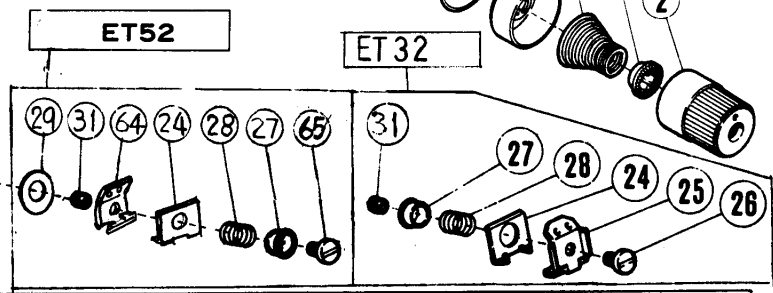

ET32
19 15 17

ET32.
二本針 ET52.
2-NDL ET52.
12

⑨ = E T 32-○○○/515、オーバーロック側に使用。
① = E T 32-○○○/516・E T 52-○○○/514は 2ヶ使用。

⑨ = for the overlock of ET32-○○○/515.
① = for the overlock of ET32-○○○/516 and for ET52-○○○/514. 2 pieces used.

針振り機構(2)

NEEDLE ERIVE MECHANISM(2)

REF. NO.	PART NO.	NAME	NAME	QT.
1	210529	イトチヨウシ(クミ)(キヨウ)	THREAD TENSION COMPLETE	1
2	208447	チヨウシナツト	POST NUT	1
3	208448	トメハ[○]イフ[○]	SPRING BUSHING	1
4	201037	アツシユクハ[○]ネ(キヨウ)	TENSION SPRING (HEAVY)	1
5	208450	イトチヨウシハ[○]ネケツ[○]サ[○]ラ	SPRING CUP	1
6	210319	チヨウシサ[○]ラ	DISC	2
7	208449	フエルト	FELT	1
8	5082A	チヨウシネ[○]ツ	SCREW STUD	1
9	210530	イトチヨウシ(クミ)(チヨウ)	THREAD TENSION COMPLETE	1
10	201086	アツシユクハ[○]ネ(チヨウ)	TENSION SPRING (MEDIUM)	1
11	202849	イトチヨウシタ[○]イ	TENSION GUIDE	1
12	210090	イトチヨウシタ[○]イ(2ネンハ[○]リヨウ)	TENSION GUIDE/2 NDL	1
13	210264	イトミチ/ハリイト(ミキ[○])	NEEDLE THREAD GUIDE RIGHT	1
14	5117	ヒラネシ[○]/C5	SCREW	1
15	211898	イトクリ/ハリイト	NEEDLE THREAD TAKEUP	1
16	1175-3	ヒラネシ[○]/C4	SCREW	2
17	210722	イトミチ/ハリイト(ナカ)	NEEDLE THREAD GUIDE CENTER	1
18	5117	ヒラネシ[○]/C5	SCREW	1
19	210313	イトミチ/ハリイト (ヒタ[○]リ)	NEEDLE THREAD GUIDE LEFT	1
20	5117	ヒラネシ[○]/C5	SCREW	1
21	211398	イトクリ/ハリイト	NEEDLE THREAD TAKEUP	1
22	211400	イトミチ/ハリイト(ナカ)	NEEDLE THREAD GUIDE CENTER	1
23	211399	イトミチ/ハリイト(ヒタ[○]リ)	NEEDLE THREAD GUIDE LEFT	1
24	210749	コチヨウシサ[○]ラ	NEEDLE THREAD RETAINER	1
25	210260	コチヨウシタ[○]イ	BRACKET	1
26	1229	ヒラネシ[○]/C3	SCREW	1
27	210750	コチヨウシサ[○]ラ ア[○]ナ[○]イ	GUIDE	1
28	210751	アツシユクハ[○]ネ	SPRING	1
29	202038	サ[○]カ[○]ネ	WASHER	1
30	XXXXXX	ハリト[○]メ	NEEDLE HOLDER	1
31	5292	トメネシ[○]/C3	SCREW	2
32	XXXXXX	ハリ	NEEDLE	1
33	5292	トメネシ[○]/C3	SCREW	2
34	XXXXXX	ハリイタ	NEEDLE PLATE	1
35	5484-HC	サ[○]ラネシ[○]	SCREW	2
36	210278	ハリウケ(マ[○]エ)/ニシ[○]ユウカ[○]ン	CHAINSTITCH NEEDLE GUARD FRONT	1
37	5328	ヒラネシ[○]/C4	SCREW	1
38	210277	ハリウケ ア[○]ラ[○]ケツ[○]ト	NEEDLE GUARD BRACKET	1
39	5002	ヒラネシ[○]/C5	SCREW	2
40	210279	ハリウケ(ウシロ)/ニシ[○]ユウカ[○]ン	CHAINSTITCH NEEDLE GUARD REAR	1
41	5492	ヒラネシ[○]	SCREW	2
42	210275	ハリウケ (ウシロ)	OVERLOCK NEEDLE GUARD REAR	1
43	5492	ヒラネシ[○]	SCREW	2
44	210276	ハリウケ (マ[○]エ)	OVERLOCK NEEDLE GUARD FRONT	1
45	5492	ヒラネシ[○]	SCREW	2
46	211358	ハリト[○]メ/1ネ[○]ンハリ	NEEDLE HOLDER/1-NEEDLE	1
47	XXXXXX	ハリト[○]メ/2ネ[○]ンハリ	NEEDLE HOLDER/2-NEEDLE	1
48	XXXXXX	ハリ	NEEDLE	1
49	5292	トメネシ[○]/C3	SCREW	1
50	XXXXXX	ハリイタ	NEEDLE PLATE	1
51	5484-HC	サ[○]ラネシ[○]	SCREW	2
52	XXXXXX	ハリウケ(マ[○]エ)	NEEDLE GUARD (FRONT)	1
53	5328	ヒラネシ[○]/C4	SCREW	1
54	210724	ハリウケ(ウシロ)/イト[○]ウシ[○]キ	NEEDLE GUARD (REAR)/MOVABLE	1
55	5501	ロツカクネシ[○]/C4	SCREW	1
56	210930	サ[○]カ[○]ネ	WASHER	1
57	211392	ハリイタ[○]ア[○]ラ[○]ケツ[○]ト(クミ)	BRACKET ASSEMBLY/NEEDLE PLATE	1
58	5357	ヒラネシ[○]/C9	SCREW	2
59	210922	ハリイタ[○]ウケ(クミ)	NEEDLE PLATE SUPPORT COMPLETE	1
60	5501	ロツカクネシ[○]/C4	SCREW	2
61	210898	サ[○]カ[○]ネ	WASHER	2
62	210923	ハリイタ[○]ウケ オ[○]サ[○]エ	GUIDE	1
63	1459	トメネシ[○]/C4	SCREW	1
64	212213	コチヨウシタ[○]イ	BRACKET	1
65	5600	ヒラネシ[○]	SCREW	1