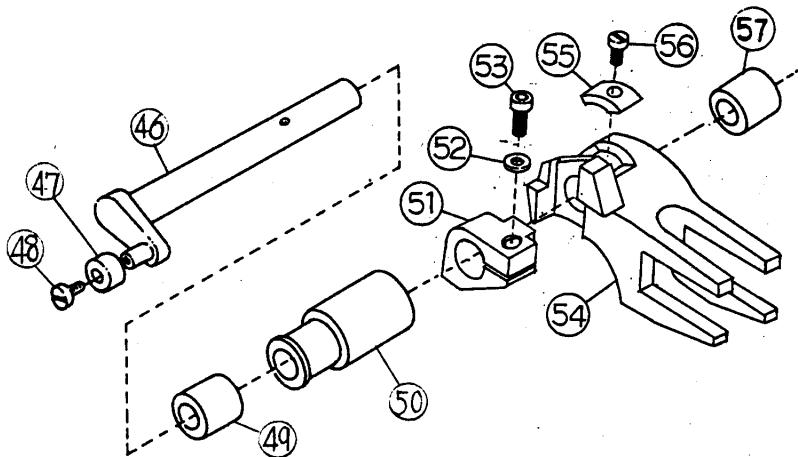

上送り機構 TOP FEED MECHANISM