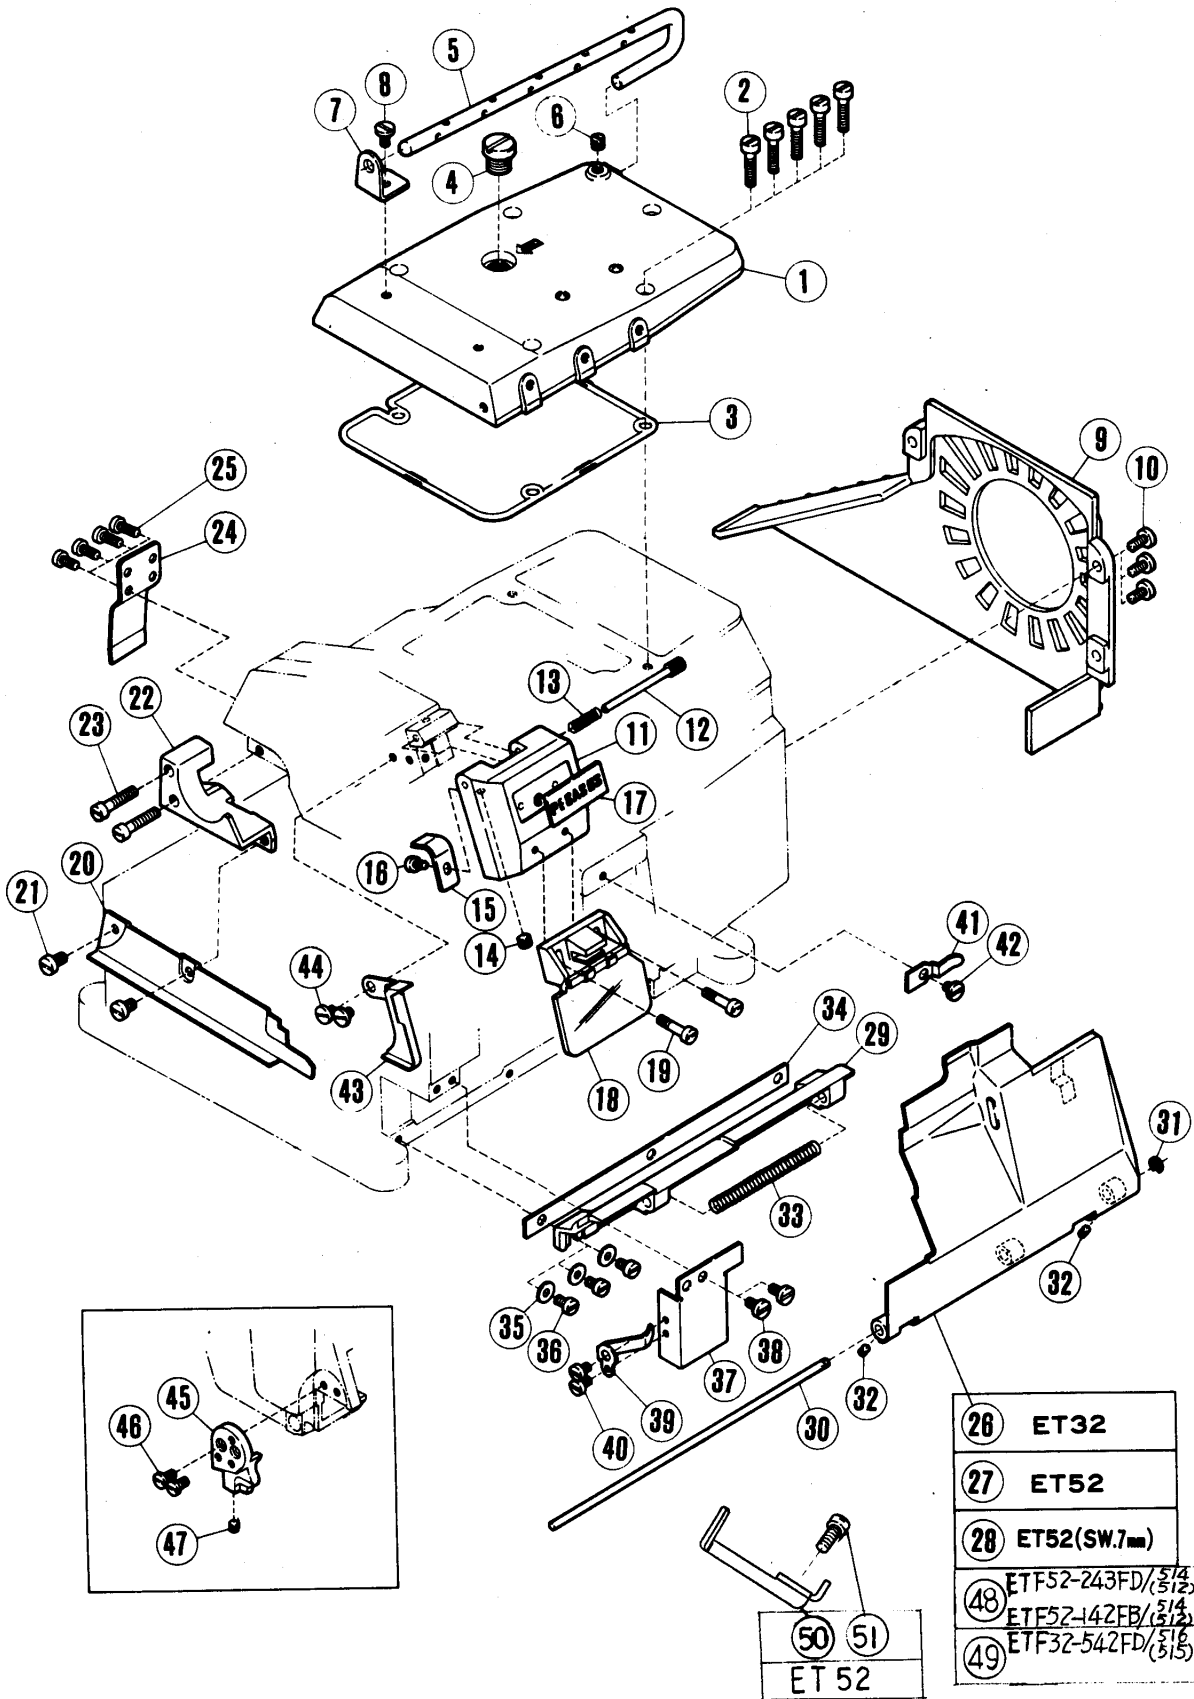

カバー機構(2)

COVERS(2)

REF. NO.	PART NO.	メキシコ	NAME	QT.
1	210034-HD	ウツカカバー	TOP COVER	1
2	5095	ヒラネジ/C5	SCREW	5
3	210035	オオリング	O RING	1
4	5198	ヒラネジ/C14	SCREW	1
5	210036	イトミチネジ	THREAD GUIDE BAR	1
6	5060	トメネジ/C8	SCREW	1
7	210037	フウラケツト/イトミチネジ	BRACKET	1
8	4009-1	ヒラネジ/C5	SCREW	1
9	210028-FD	ベルトカバー	BELT COVER	1
10	5117	ヒラネジ/C5	SCREW	3
11	211959-HD	ハヤイトカバー	NEEDLE THREAD COVER	1
12	5589	ピンツキネジ	PIN-SCREW	1
13	211958	アツシコバネ	SPRING	1
14	5292	トメネジ/C3	SCREW	1
15	210223	イタバネ	SPRING	1
16	1216	ヒラネジ/C4	SCREW	1
17	205722	メイバン	NAME PLATE	1
18	205685	アイガード	EYE GUARD	1
19	1175-3	ヒラネジ/C4	SCREW	2
20	212005	ヌノアライ	FABRIC GUARD	1
21	2905	ヒラネジ/C5	SCREW	2
22	212006	フウラケツト	BRACKET	1
23	5163	ヒラネジ/C8	SCREW	2
24	212009	ウシロカバー	REAR COVER	1
25	5293	ヒラネジ/C4	SCREW	4
26	210270	マエカバー	FRONT COVER	1
27	210225	マエカバー	FRONT COVER	1
28	211702	マエカバー	FRONT COVER	1
29	210042	マエカバー ヒンジ	HINGE	1
30	208009	アイコウピン	PIN	1
31	200555	トメワ	RETAINING RING	1
32	5292	トメネジ/C3	SCREW	2
33	210043	アツシコバネ	HINGE SPRING	1
34	210047	ガスケット	GASKET	1
35	137906	ワシカネ	WASHER	3
36	1202	ヒラネジ/C4	SCREW	3
37	210046	マエカバー アライ	GUIDE	1
38	5458	ヒラネジ/C5	SCREW	2
39	210045	イタバネ	HOOK SPRING	1
40	1216	ヒラネジ/C4	SCREW	2
41	210044	イタバネ	HOOK SPRING	1
42	2905	ヒラネジ/C5	SCREW	1
43	210221	カバー(A)/ア-ムヒタリ	MACHINE ARM LEFT COVER	1
44	2905	ヒラネジ/C5	SCREW	2
45	211389	カバー(B)/ア-ムヒタリ	COVER	1
46	5328	ヒラネジ/C4	SCREW	2
47	5146	トメネジ/C4	SCREW	1
48	211698	マエカバー	FRONT COVER	1
49	211700	マエカバー	FRONT COVER	1
50	211840	ストッパー/マエカバー	STOPPER	1
51	5012	ヒラネジ/C3	SCREW	1