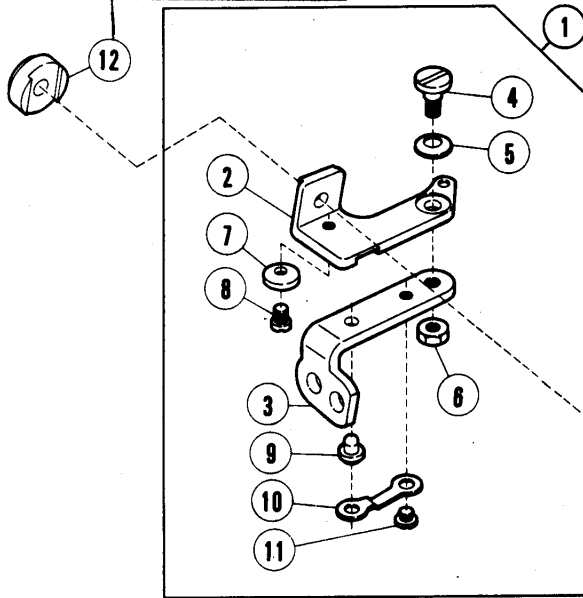

ETF32-432 FC
ETB52-350 BC・351BC 専用

- 24 20MM
- 25 25MM

41 ETF32-432 FC
ETB52-350 BC
-351BC
専用

- ET52 22
- ET32 21