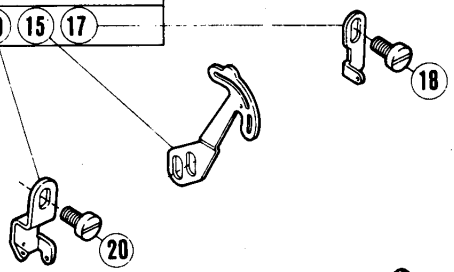

ET32
19 15 17

ET32.
二本針 ET52.
2-NDL ET52.
12

⑨ = E T 32-○○○/515、オーバーロック側に使用。
① = E T 32-○○○/516・E T 52-○○○/514は 2ヶ使用。

⑨ = for the overlock of ET32-○○○/515.
① = for the overlock of ET32-○○○/516 and for ET52-○○○/514. 2 pieces used.

針振り機構(2)

NEEDLE ERIVE MECHANISM(2)

REF. NO.	PART NO.	NAME	NAME	QT.
1	210529	イトチヨウシ(クミ)(キヨウ)	THREAD TENSION COMPLETE	1
2	208447	チヨウシナツト	POST NUT	1
3	208448	トメハ[○]イフ[○]	SPRING BUSHING	1
4	201037	アツシユクハ[○]ネ(キヨウ)	TENSION SPRING (HEAVY)	1
5	208450	イトチヨウシハ[○]ネケツ[○]サ[○]ラ	SPRING CUP	1
6	210319	チヨウシサ[○]ラ	DISC	2
7	208449	フエルト	FELT	1
8	5082A	チヨウシネ[○]ツ	SCREW STUD	1
9	210530	イトチヨウシ(クミ)(チヨウ)	THREAD TENSION COMPLETE	1
10	201086	アツシユクハ[○]ネ(チヨウ)	TENSION SPRING (MEDIUM)	1
11	202849	イトチヨウシタ[○]イ	TENSION GUIDE	1
12	210090	イトチヨウシタ[○]イ(2ネンハ[○]リヨウ)	TENSION GUIDE/2 NDL	1
13	210264	イトミチ/ハリイト(ミキ[○])	NEEDLE THREAD GUIDE RIGHT	1
14	5117	ヒラネシ[○]/C5	SCREW	1
15	211898	イトクリ/ハリイト	NEEDLE THREAD TAKEUP	1
16	1175-3	ヒラネシ[○]/C4	SCREW	2
17	210722	イトミチ/ハリイト(ナカ)	NEEDLE THREAD GUIDE CENTER	1
18	5117	ヒラネシ[○]/C5	SCREW	1
19	210313	イトミチ/ハリイト (ヒタ[○]リ)	NEEDLE THREAD GUIDE LEFT	1
20	5117	ヒラネシ[○]/C5	SCREW	1
21	211398	イトクリ/ハリイト	NEEDLE THREAD TAKEUP	1
22	211400	イトミチ/ハリイト(ナカ)	NEEDLE THREAD GUIDE CENTER	1
23	211399	イトミチ/ハリイト(ヒタ[○]リ)	NEEDLE THREAD GUIDE LEFT	1
24	210749	コチヨウシサ[○]ラ	NEEDLE THREAD RETAINER	1
25	210260	コチヨウシタ[○]イ	BRACKET	1
26	1229	ヒラネシ[○]/C3	SCREW	1
27	210750	コチヨウシサ[○]ラ ア[○]ナ[○]イ	GUIDE	1
28	210751	アツシユクハ[○]ネ	SPRING	1
29	202038	サ[○]カ[○]ネ	WASHER	1
30	XXXXXX	ハリト[○]メ	NEEDLE HOLDER	1
31	5292	トメネシ[○]/C3	SCREW	2
32	XXXXXX	ハリ	NEEDLE	1
33	5292	トメネシ[○]/C3	SCREW	2
34	XXXXXX	ハリイタ	NEEDLE PLATE	1
35	5484-HC	サ[○]ラネシ[○]	SCREW	2
36	210278	ハリウケ(マ[○]エ)/ニシ[○]ユウカ[○]ン	CHAINSTITCH NEEDLE GUARD FRONT	1
37	5328	ヒラネシ[○]/C4	SCREW	1
38	210277	ハリウケ ア[○]ラ[○]ケツ[○]ト	NEEDLE GUARD BRACKET	1
39	5002	ヒラネシ[○]/C5	SCREW	2
40	210279	ハリウケ(ウシロ)/ニシ[○]ユウカ[○]ン	CHAINSTITCH NEEDLE GUARD REAR	1
41	5492	ヒラネシ[○]	SCREW	2
42	210275	ハリウケ (ウシロ)	OVERLOCK NEEDLE GUARD REAR	1
43	5492	ヒラネシ[○]	SCREW	2
44	210276	ハリウケ (マ[○]エ)	OVERLOCK NEEDLE GUARD FRONT	1
45	5492	ヒラネシ[○]	SCREW	2
46	211358	ハリト[○]メ/1ネ[○]ンハリ	NEEDLE HOLDER/1-NEEDLE	1
47	XXXXXX	ハリト[○]メ/2ネ[○]ンハリ	NEEDLE HOLDER/2-NEEDLE	1
48	XXXXXX	ハリ	NEEDLE	1
49	5292	トメネシ[○]/C3	SCREW	1
50	XXXXXX	ハリイタ	NEEDLE PLATE	1
51	5484-HC	サ[○]ラネシ[○]	SCREW	2
52	XXXXXX	ハリウケ(マ[○]エ)	NEEDLE GUARD (FRONT)	1
53	5328	ヒラネシ[○]/C4	SCREW	1
54	210724	ハリウケ(ウシロ)/イト[○]ウシ[○]キ	NEEDLE GUARD (REAR)/MOVABLE	1
55	5501	ロツカクネシ[○]/C4	SCREW	1
56	210930	サ[○]カ[○]ネ	WASHER	1
57	211392	ハリイタ[○]ア[○]ラ[○]ケツ[○]ト(クミ)	BRACKET ASSEMBLY/NEEDLE PLATE	1
58	5357	ヒラネシ[○]/C9	SCREW	2
59	210922	ハリイタ[○]ウケ(クミ)	NEEDLE PLATE SUPPORT COMPLETE	1
60	5501	ロツカクネシ[○]/C4	SCREW	2
61	210898	サ[○]カ[○]ネ	WASHER	2
62	210923	ハリイタ[○]ウケ オ[○]サ[○]エ	GUIDE	1
63	1459	トメネシ[○]/C4	SCREW	1
64	212213	コチヨウシタ[○]イ	BRACKET	1
65	5600	ヒラネシ[○]	SCREW	1