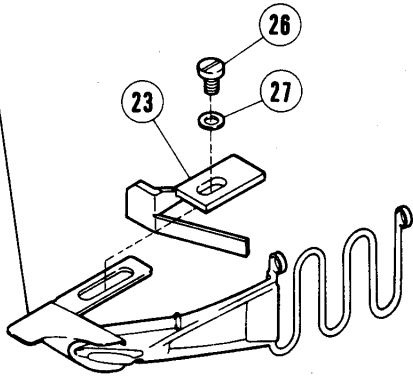

ETF32-432 FC
ETB52-350 BC・351BC 専用

- 24 20MM
- 25 25MM

41 ETF32-432 FC
ETB52-350 BC
-351BC
専用

- ET52 22
- ET32 21