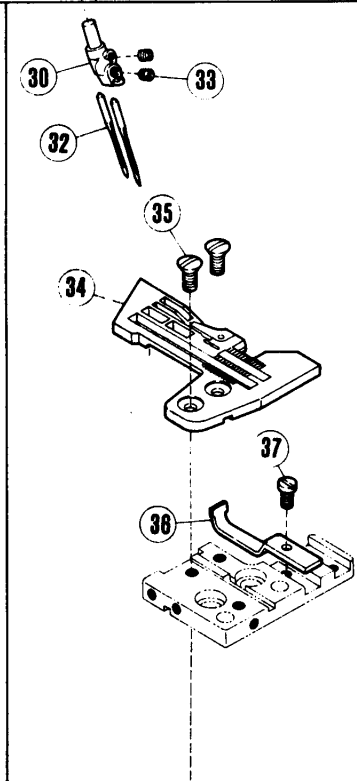

ET32
19 15 17

ET32.
二本針 ET52.
2-NDL ET52.
12

⑨ = E T 32-○○○/515、オーバーロック側に使用。
① = E T 32-○○○/516・E T 52-○○○/514は 2ヶ使用。

⑨ = for the overlock of ET32-○○○/515.
① = for the overlock of ET32-○○○/516 and for ET52-○○○/514. 2 pieces used.

針振り機構(2)

NEEDLE ERIVE MECHANISM(2)

REF. NO.	PART NO.	NAME	NAME	QT.
1	210529	イトチヨウシ(クミ)(キヨウ)	THREAD TENSION COMPLETE	1
2	208447	チヨウシナツト	POST NUT	1
3	208448	トメハ[○]イフ[○]	SPRING BUSHING	1
4	201037	アツシユクハ[○]ネ(キヨウ)	TENSION SPRING (HEAVY)	1
5	208450	イトチヨウシハ[○]ネケツ[○]サ[○]ラ	SPRING CUP	1
6	210319	チヨウシサ[○]ラ	DISC	2
7	208449	フエルト	FELT	1
8	5082A	チヨウシネ[○]ツ	SCREW STUD	1
9	210530	イトチヨウシ(クミ)(チヨウ)	THREAD TENSION COMPLETE	1
10	201086	アツシユクハ[○]ネ(チヨウ)	TENSION SPRING (MEDIUM)	1
11	202849	イトチヨウシタ[○]イ	TENSION GUIDE	1
12	210090	イトチヨウシタ[○]イ(2ネンハ[○]リヨウ)	TENSION GUIDE/2 NDL	1
13	210264	イトミチ/ハリイト(ミキ[○])	NEEDLE THREAD GUIDE RIGHT	1
14	5117	ヒラネシ[○]/C5	SCREW	1
15	211898	イトクリ/ハリイト	NEEDLE THREAD TAKEUP	1
16	1175-3	ヒラネシ[○]/C4	SCREW	2
17	210722	イトミチ/ハリイト(ナカ)	NEEDLE THREAD GUIDE CENTER	1
18	5117	ヒラネシ[○]/C5	SCREW	1
19	210313	イトミチ/ハリイト (ヒタ[○]リ)	NEEDLE THREAD GUIDE LEFT	1
20	5117	ヒラネシ[○]/C5	SCREW	1
21	211398	イトクリ/ハリイト	NEEDLE THREAD TAKEUP	1
22	211400	イトミチ/ハリイト(ナカ)	NEEDLE THREAD GUIDE CENTER	1
23	211399	イトミチ/ハリイト(ヒタ[○]リ)	NEEDLE THREAD GUIDE LEFT	1
24	210749	コチヨウシサ[○]ラ	NEEDLE THREAD RETAINER	1
25	210260	コチヨウシタ[○]イ	BRACKET	1
26	1229	ヒラネシ[○]/C3	SCREW	1
27	210750	コチヨウシサ[○]ラ ア[○]ナ[○]イ	GUIDE	1
28	210751	アツシユクハ[○]ネ	SPRING	1
29	202038	サ[○]カ[○]ネ	WASHER	1
30	XXXXXX	ハリト[○]メ	NEEDLE HOLDER	1
31	5292	トメネシ[○]/C3	SCREW	2
32	XXXXXX	ハリ	NEEDLE	1
33	5292	トメネシ[○]/C3	SCREW	2
34	XXXXXX	ハリイタ	NEEDLE PLATE	1
35	5484-HC	サ[○]ラネシ[○]	SCREW	2
36	210278	ハリウケ(マ[○]エ)/ニシ[○]ユウカ[○]ン	CHAINSTITCH NEEDLE GUARD FRONT	1
37	5328	ヒラネシ[○]/C4	SCREW	1
38	210277	ハリウケ ア[○]ラ[○]ケツ[○]ト	NEEDLE GUARD BRACKET	1
39	5002	ヒラネシ[○]/C5	SCREW	2
40	210279	ハリウケ(ウシロ)/ニシ[○]ユウカ[○]ン	CHAINSTITCH NEEDLE GUARD REAR	1
41	5492	ヒラネシ[○]	SCREW	2
42	210275	ハリウケ (ウシロ)	OVERLOCK NEEDLE GUARD REAR	1
43	5492	ヒラネシ[○]	SCREW	2
44	210276	ハリウケ (マ[○]エ)	OVERLOCK NEEDLE GUARD FRONT	1
45	5492	ヒラネシ[○]	SCREW	2
46	211358	ハリト[○]メ/1ネ[○]ンハリ	NEEDLE HOLDER/1-NEEDLE	1
47	XXXXXX	ハリト[○]メ/2ネ[○]ンハリ	NEEDLE HOLDER/2-NEEDLE	1
48	XXXXXX	ハリ	NEEDLE	1
49	5292	トメネシ[○]/C3	SCREW	1
50	XXXXXX	ハリイタ	NEEDLE PLATE	1
51	5484-HC	サ[○]ラネシ[○]	SCREW	2
52	XXXXXX	ハリウケ(マ[○]エ)	NEEDLE GUARD (FRONT)	1
53	5328	ヒラネシ[○]/C4	SCREW	1
54	210724	ハリウケ(ウシロ)/イト[○]ウシ[○]キ	NEEDLE GUARD (REAR)/MOVABLE	1
55	5501	ロツカクネシ[○]/C4	SCREW	1
56	210930	サ[○]カ[○]ネ	WASHER	1
57	211392	ハリイタ[○]ア[○]ラ[○]ケツ[○]ト(クミ)	BRACKET ASSEMBLY/NEEDLE PLATE	1
58	5357	ヒラネシ[○]/C9	SCREW	2
59	210922	ハリイタ[○]ウケ(クミ)	NEEDLE PLATE SUPPORT COMPLETE	1
60	5501	ロツカクネシ[○]/C4	SCREW	2
61	210898	サ[○]カ[○]ネ	WASHER	2
62	210923	ハリイタ[○]ウケ オ[○]サ[○]エ	GUIDE	1
63	1459	トメネシ[○]/C4	SCREW	1
64	212213	コチヨウシタ[○]イ	BRACKET	1
65	5600	ヒラネシ[○]	SCREW	1